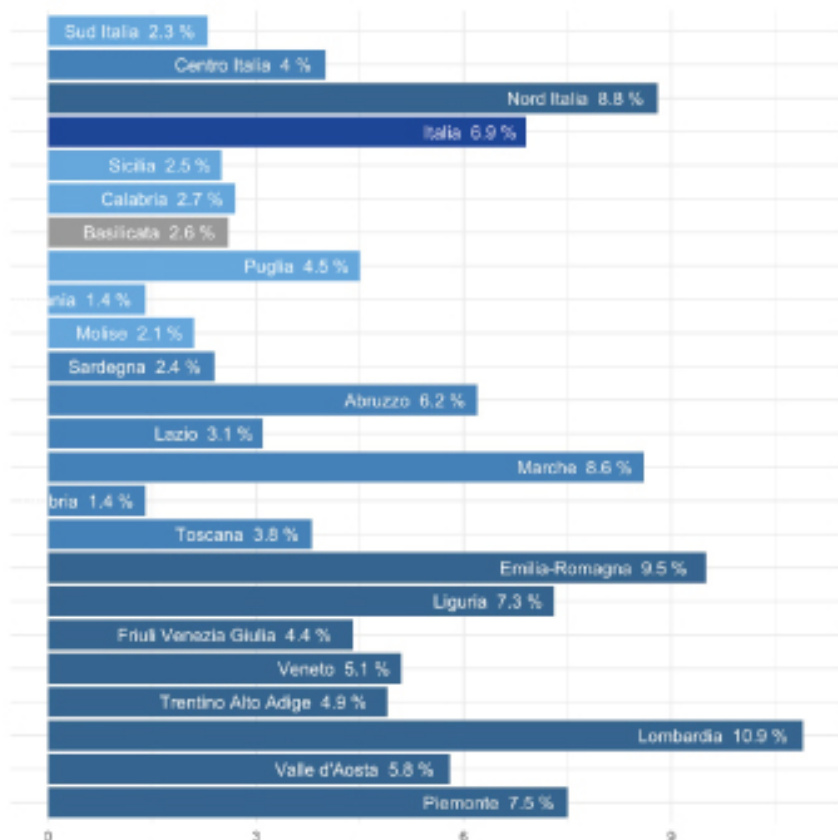

REGIONE
BASILICATA

BOLLETTINO EPIDEMIOLOGICO REGIONALE

14 Novembre 2020 ore 12,00
dati rilevati alle ore 24,00 del 13 Novembre

GRAFICO Tasso di letalità