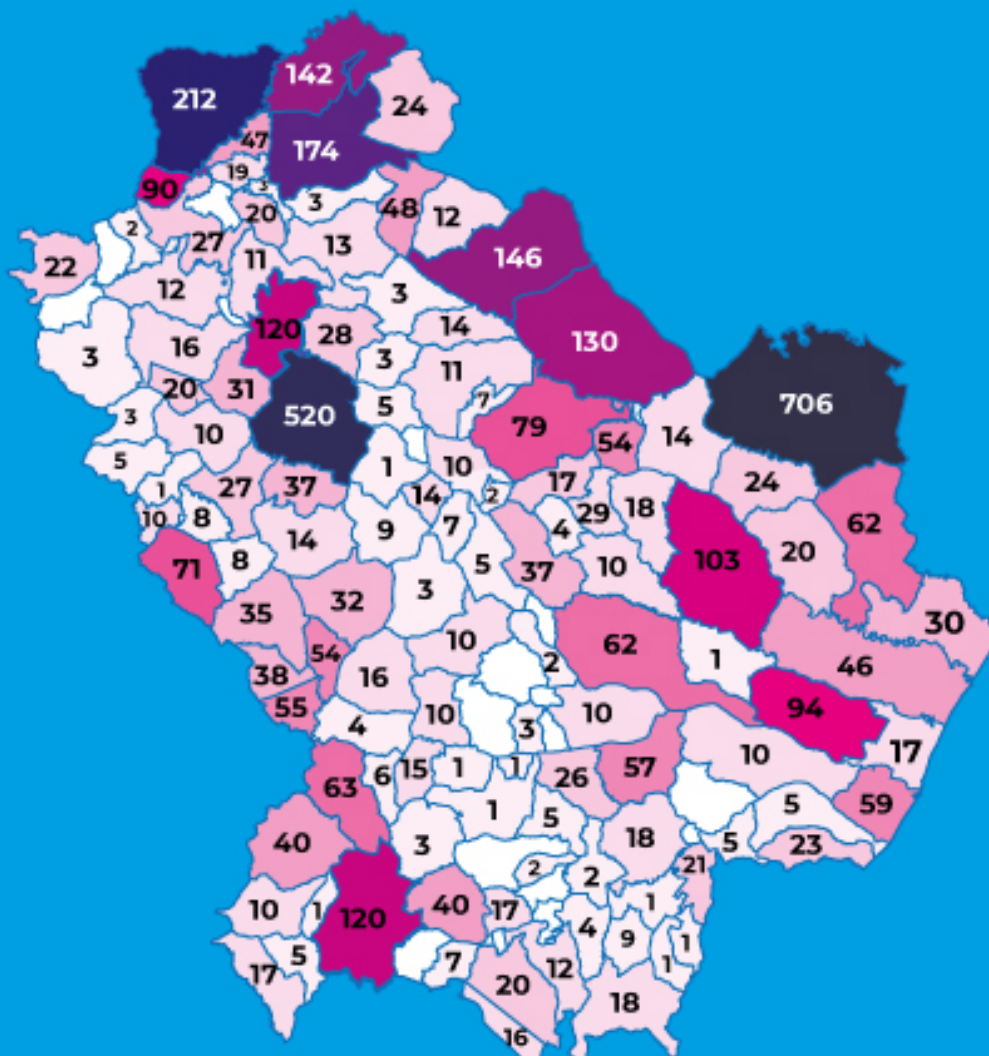

REGIONE
BASILICATA

3670

Casi attuali

263

casi di cittadini
residenti positivi giornata

BOLLETTINO EPIDEMIOLOGICO REGIONALE

14 Novembre 2020 ore 12,00

dati rilevati alle ore 24,00 del 13 Novembre

CONTAGI TOTALI NEI COMUNI

oggi TOT

● nuovi casi positivi

● 40	520	Potenza	● 8	8	Satriano	● 1	1	Noepoli
● 40	706	Matera	● 18	18	Terranova di P.	● 24	24	Montemilione
● 63	63	Moliterno	● 7	23	Rotonda	● 6	6	Oliveto Lucano
● 2	47	Rapolla	● 21	21	San Giorgio L.	● 10	10	San Mauro Forte
● 6	59	Policoro	● 4	9	San Costantino A.	● 94	94	Montalbano J.
● 7	35	Marsico Nuovo	● 16	120	Lauria	● 12	12	San Fele
● 7	38	Paterno	● 2	10	Tursi	● 17	17	Episcopia
● 5	146	Genzano di L.	● 7	17	Scanzano Jonico	● 3	3	Cancellara
● 6	62	Montescaglioso	● 18	18	Senise	● 21	21	Ripacandida
● 7	55	Tramutola	● 4	4	Francavilla in S.	● 3	3	Laurenzana
● 2	19	Barile	● 7	5	Pietrapertosa	● 1	1	San Martino d'Agri
● 7	54	Marsico Vetere	● 3	3	Acerenza	● 2	2	Calvera
● 19	19	Salandra	● 3	3	Galliochio	● 5	5	Castronuovo
● 3	90	Rionero in Vulture	● 6	6	Sarconi	● 1	1	Nemoli
● 5	5	Trecchina	● 1	20	Pomarico	● 3	3	Balvano
● 15	15	Spinoso	● 37	37	Accettura	● 2	2	Ruvo del Monte
● 1	1	Teana	● 5	142	Lavello	● 1	1	Savola di Lucania
● 10	10	Montemurro	● 2	2	Chiaromonte	● 5	5	Vietri
● 5	5	Valsinni	● 12	12	Banzi	● 1	1	Craco
● 2	120	Avigliano	● 13	13	Grottole	● 1	1	Cersosimo
● 6	57	Sant'Arcangelo	● 7	7	Castelluccio Infer.	● 1	1	Brindisi di Mont.
● 2	30	Bernalda	● 7	32	Calvello			
● 3	46	Pisticci / Marconia	● 48	48	Palazzo San G.			
● 5	5	Rotondella	● 27	27	Tito			
● 6	212	Melfi	● 16	16	Castelmezzano			
● 27	40	Latronico	● 10	10	Rivello			
● 11	11	Tolve	● 10	10	S. Angelo Le Fratte			
● 10	10	Aliano	● 7	12	San Severino L.			
● 6	103	Ferrandina	● 7	3	Ginestra			
● 130	130	Irsina	● 4	20	Viggiannello			
● 27	27	Atella	● 7	31	Ruoti			
● 10	10	Corleto Perticara	● 16	16	Bella			
● 7	7	San Chirico Nuovo	● 9	9	Anzi			
● 1	1	San Paolo Albanese	● 22	22	Pescopagano			
● 3	54	Grassano	● 3	3	Castelsaraceno			
● 2	23	Nova Siri	● 4	4	Crumento			
● 2	79	Tricarico	● 28	28	Pietragalla			
● 4	174	Venosa	● 15	15	Trivigno			
● 29	29	Garaguso	● 8	8	Sasso di Castalda			
● 2	37	Pignola	● 2	2	Gorgoglione			
● 16	16	Viggiano	● 71	71	Brienza			
● 2	2	San Chirico Raparo	● 13	13	Forenza			
● 17	17	Maratea	● 3	3	Muro Lucano			
● 10	10	Picerno	● 24	24	Miglionico			
● 4	40	Lagonegro	● 26	26	Roccanova			
● 7	17	Caiciano	● 3	3	Maschito			
● 14	14	Oppido Lucano	● 5	5	Vaglio			
● 1	1	Campomaggiore	● 14	14	Abriola			
● 9	20	Baragiano	● 11	11	Filliano			
● 4	62	Stigliano	● 10	10	Albano