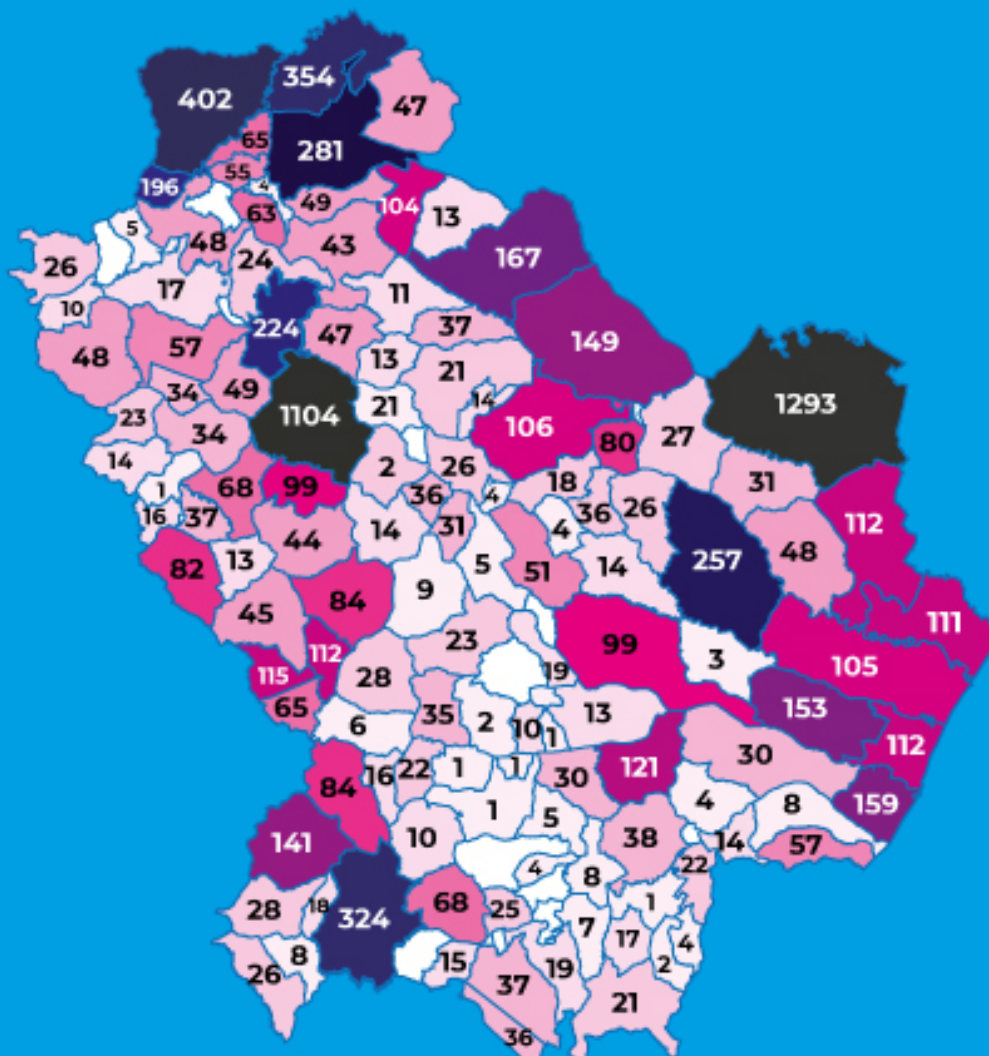

REGIONE
BASILICATA

BOLLETTINO EPIDEMIOLOGICO REGIONALE

12 Dicembre 2020 ore 12,00

dati rilevati alle ore 24,00 del 11 Dicembre

6079

Casi attuali

83

casi di cittadini
residenti positivi giornata

CONTAGI TOTALI NEI COMUNI

oggi TOT

● nuovi casi positivi

- 22 **1104** Potenza
- 4 **1293** Matera
- 84 Moliterno
- 65 Rapolla
- 1 **159** Policoro
- 45 Marsico Nuovo
- 115 Paterno
- 168 Genzano di L.
- 1 **112** Montescaglioso
- 65 Tramutola
- 2 **55** Barile
- 1 **112** Marsico Vetere
- 27 Salandra
- 2 **196** Rionero in Vulture
- 1 **8** Trecchina
- 1 **22** Spinoso
- 2 Teana
- 35 Montemurro
- 14 Valsinni
- 224 Avigliano
- 121 Sant'Arcangelo
- 111 Bernalda
- 105 Pistocci / Marconia
- 8 Rotondella
- 3 **402** Melfi
- 1 **68** Latronico
- 1 **21** Tolve
- 13 Aliano
- 2 **257** Ferrandina
- 149 Irsina
- 4 **48** Atella
- 25 Corleto Perticara
- 14 San Chirico Nuovo
- 2 San Paolo Albanese
- 80 Grassano
- 57 Nova Siri
- 106 Tricarico
- 9 **281** Venosa
- 36 Garaguso
- 99 Pignola
- 3 **28** Viggiano
- 2 San Chirico Raparo
- 26 Maratea
- 2 **141** Lagonegro
- 18 Caiciano
- 1 **37** Oppido Lucano
- 4 Campomaggiore
- 34 Baragiano
- 99 Stigliano
- 37 Satriano
- 21 Terranova di P.
- 36 Rotonda
- 22 San Giorgio L.
- 17 San Costantino A.
- 5 **324** Lauria
- 30 Tursi
- 1 **112** Scanzano Jonico
- 38 Senise
- 7 Francavilla in S.
- 5 Pietrapertosa
- 1 **11** Acerenza
- 10 Gallicchio
- 1 **16** Sarconi
- 48 Pomarico
- 51 Accettura
- 2 **354** Lavello
- 8 Chiaromonte
- 13 Banzi
- 26 Grottole
- 15 Castelluccio Infer.
- 84 Calvello
- 104 Palazzo San G.
- 68 Tito
- 31 Castelmezzano
- 1 **28** Rivello
- 16 S. Angelo Le Fratte
- 19 San Severino L.
- 7 Ginestra
- 37 Viggianello
- 1 **49** Ruoti
- 57 Bella
- 14 Anzi
- 26 Pescopagano
- 10 Castelsaraceno
- 6 Grumento
- 47 Pietragalla
- 36 Trivigno
- 13 Sasso di Castalda
- 19 Gorgoglione
- 1 **82** Brienza
- 43 Forenza
- 3 **48** Muro Lucano
- 31 Miglionico
- 30 Roccanova
- 49 Maschito
- 1 **21** Vaglio
- 1 **44** Abriola
- 24 Filiano
- 26 Albano
- 1 Noepoli
- 1 **47** Montemilione
- 6 Oliveto Lucano
- 14 San Mauro Forte
- 153 Montalbano J.
- 17 San Fele
- 25 Episcopia
- 13 Cancellara
- 63 Ripacandida
- 9 Laurenzana
- 1 San Martino d'Agri
- 4 Calvera
- 5 Castronuovo
- 18 Nemoli
- 4 **23** Balvano
- 5 Ruvo del Monte
- 1 Savoia di Lucania
- 14 Vietri
- 3 Craco
- 4 Cersosimo
- 2 Brindisi di Mont.
- 2 Armento
- 1 Missanello
- 4 Colobraro
- 10 Castelgrande