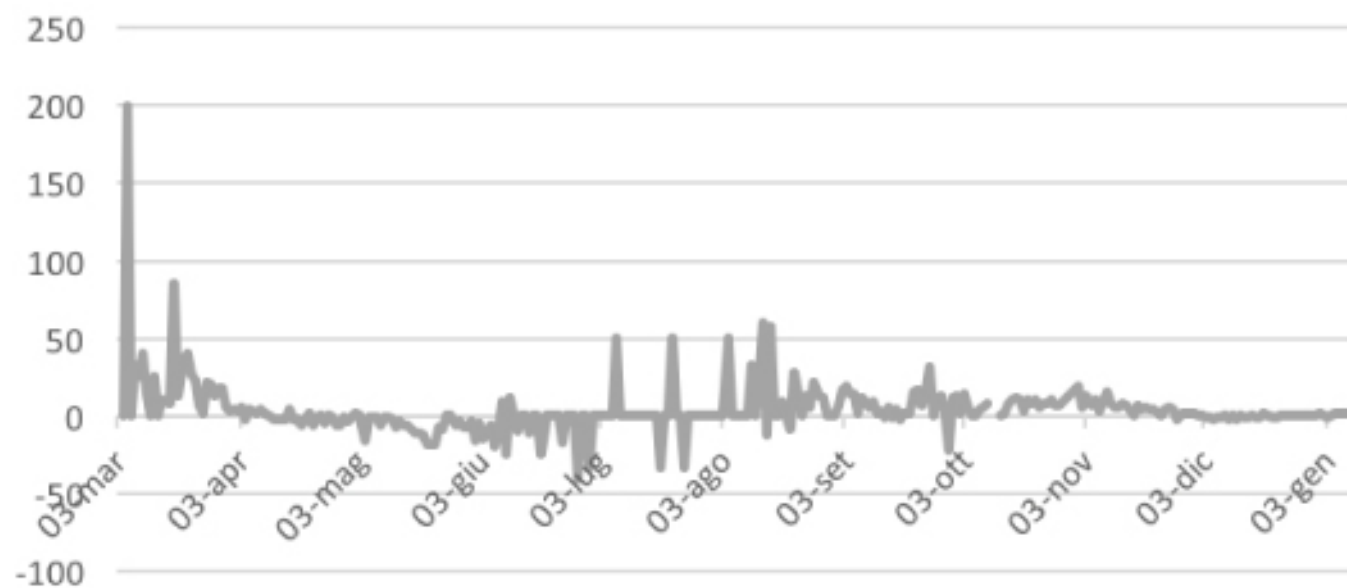

tamponi  
giornata

156

lucani  
positivi giornata

12,8 %

percentuale  
positivi giornata

0,58 %

percentuale  
positivi totale

VARIAZIONE PERCENTUALE CONTAGI

GRAFICO  
VARIAZIONE  
PERCENTUALE  
CONTAGI