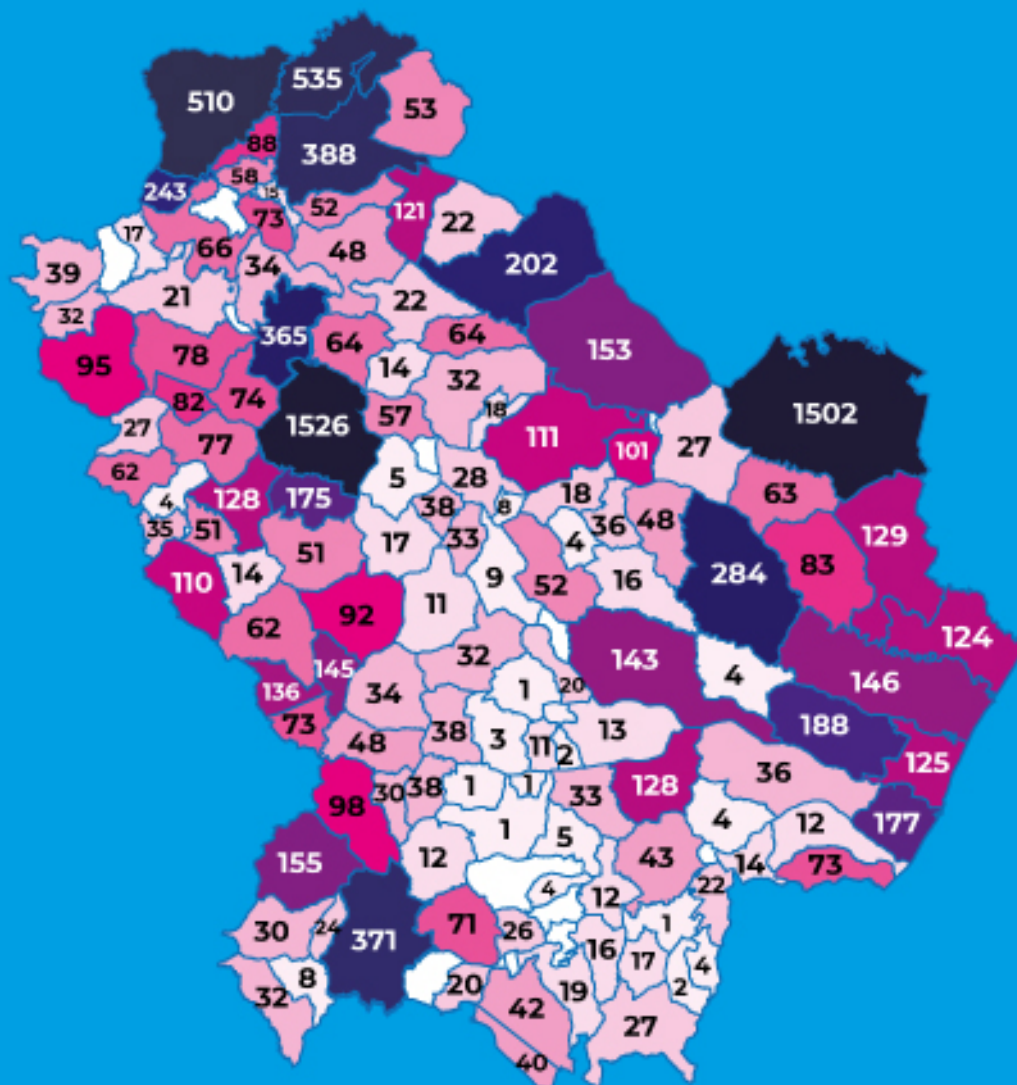

REGIONE
BASILICATA

BOLLETTINO EPIDEMIOLOGICO REGIONALE

12 Gennaio 2021 ore 12,00

dati rilevati alle ore 24,00 del 11 Gennaio

6500

Casi attuali

156

casi di cittadini
residenti positivi giornata

CONTAGI TOTALI NEI COMUNI

oggi TOT

● nuovi casi positivi

● 32	1526	Potenza	● 51	Satriano	● 1	Noepoli	
● 9	1502	Matera	● 27	Terranova di P.	● 53	Montemilione	
● 98	Molliterno	● 40	Rotonda	● 6	Oliveto Lucano		
● 3	88	Rapolla	● 22	San Giorgio L.	● 16	San Mauro Forte	
● 177	Policoro	● 17	San Costantino A.	● 188	Montalbano J.		
● 1	62	Marsico Nuovo	● 3	371	Lauria	● 21	San Fele
● 2	136	Paterno	● 36	Tursi	● 26	Episcopia	
● 202	Genzano di L.	● 125	Scanzano Jonico	● 7	14	Cancellara	
● 129	Montescaglioso	● 43	Senise	● 7	73	Ripacandida	
● 73	Tramutola	● 16	Francavilla in S.	● 1	11	Laurenzana	
● 58	Barile	● 9	Pietrapertosa	● 1	1	San Martino d'Agri	
● 145	Marsico Vetere	● 7	22	Acerenza	● 4	Calvera	
● 48	Salandra	● 11	Gallicchio	● 5	24	Castronuovo	
● 243	Rionero in Vulture	● 3	30	Sarconi	● 27	Nemoli	
● 8	Trecchina	● 7	83	Pomarico	● 17	Balvano	
● 38	Spinoso	● 52	Accettura	● 3	17	Ruvo del Monte	
● 2	Teana	● 15	535	Lavello	● 5	4	Savoia di Lucania
● 38	Montemurro	● 12	Chiaromonte	● 5	62	Vietri	
● 14	Valsinni	● 22	Banzi	● 4	4	Craco	
● 5	365	Avigliano	● 7	27	Grottole	● 4	Cersosimo
● 128	Sant'Arcangelo	● 7	20	Castelluccio Infer.	● 5	5	Brindisi di Mont.
● 124	Bernalda	● 92	Calvello	● 2	2	Armento	
● 3	146	Pisticci / Marconia	● 121	Palazzo San G.	● 2	Missanello	
● 12	Rotondella	● 7	128	Tito	● 4	Colobraro	
● 9	510	Melfi	● 33	Castelmezzano	● 7	32	Castelgrande
● 71	Latronico	● 30	Rivello	● 1	1	Guardia Perticara	
● 32	Tolve	● 35	S. Angelo Le Fratte				
● 13	Alliano	● 19	San Severino L.				
● 7	284	Ferrandina	● 15	Ginestra			
● 153	Irsina	● 42	Viggianello				
● 1	66	Atella	● 2	74	Ruoti		
● 1	32	Corleto Perticara	● 7	78	Bella		
● 2	18	San Chirico Nuovo	● 17	Anzi			
● 2	San Paolo Albanese	● 39	Pescopagano				
● 101	Grassano	● 12	Castelsaraceno				
● 73	Nova Siri	● 48	Grumento				
● 111	Tricarico	● 3	64	Pietragalla			
● 388	Venosa	● 38	Trivigno				
● 36	Garaguso	● 14	Sasso di Castalda				
● 3	175	Pignola	● 20	Gorgoglione			
● 1	34	Viggiano	● 110	Brienza			
● 3	San Chirico Raparo	● 48	Forenza				
● 32	Maratea	● 95	Muro Lucano				
● 77	Picerno	● 63	Miglionico				
● 1	155	Lagonegro	● 33	Roccanova			
● 18	Calciano	● 52	Maschito				
● 2	64	Oppido Lucano	● 57	Vaglio			
● 8	Campomaggiore	● 51	Abriola				
● 2	82	Baragiano	● 34	Filiano			
● 143	Stigliano	● 28	Albano