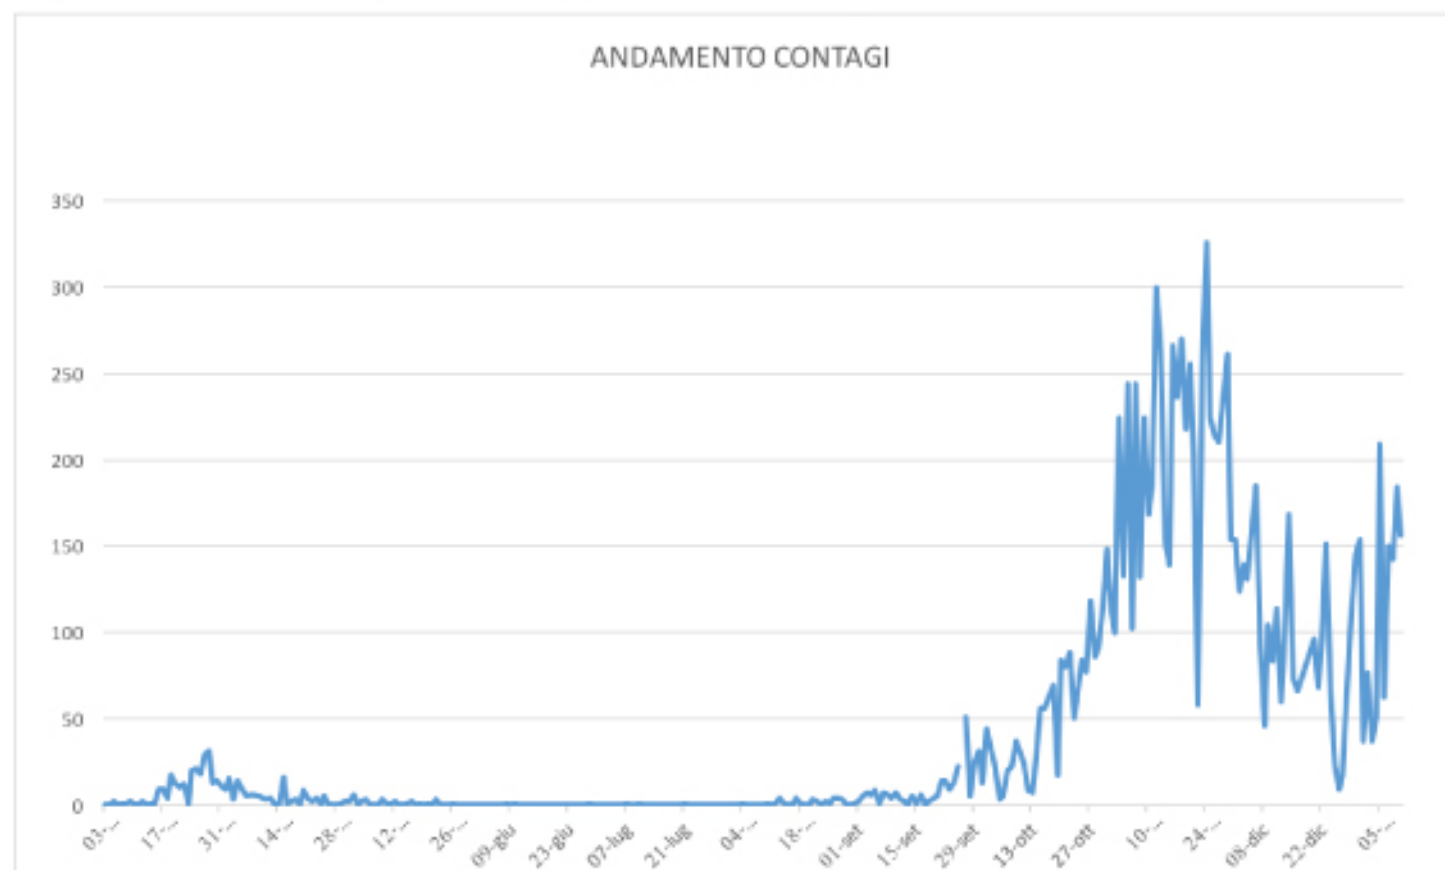

# BOLLETTINO EPIDEMIOLOGICO REGIONALE

12 Gennaio 2021 ore 12,00  
dati rilevati alle ore 24,00 del 11 Gennaio

6500

Casi  
attuali

6402

isolamenti  
domiciliari

98

totale  
ricoverati

4

terapia  
intensiva

274

deceduti

4984

guariti

(di cui 1 residente in Puglia;  
n.1 cittadino straniero ricoverato al S.Carlo)

195667

tamponi  
effettuati

## GRAFICO ANDAMENTO CONTAGI

REGIONE  
BASILICATA