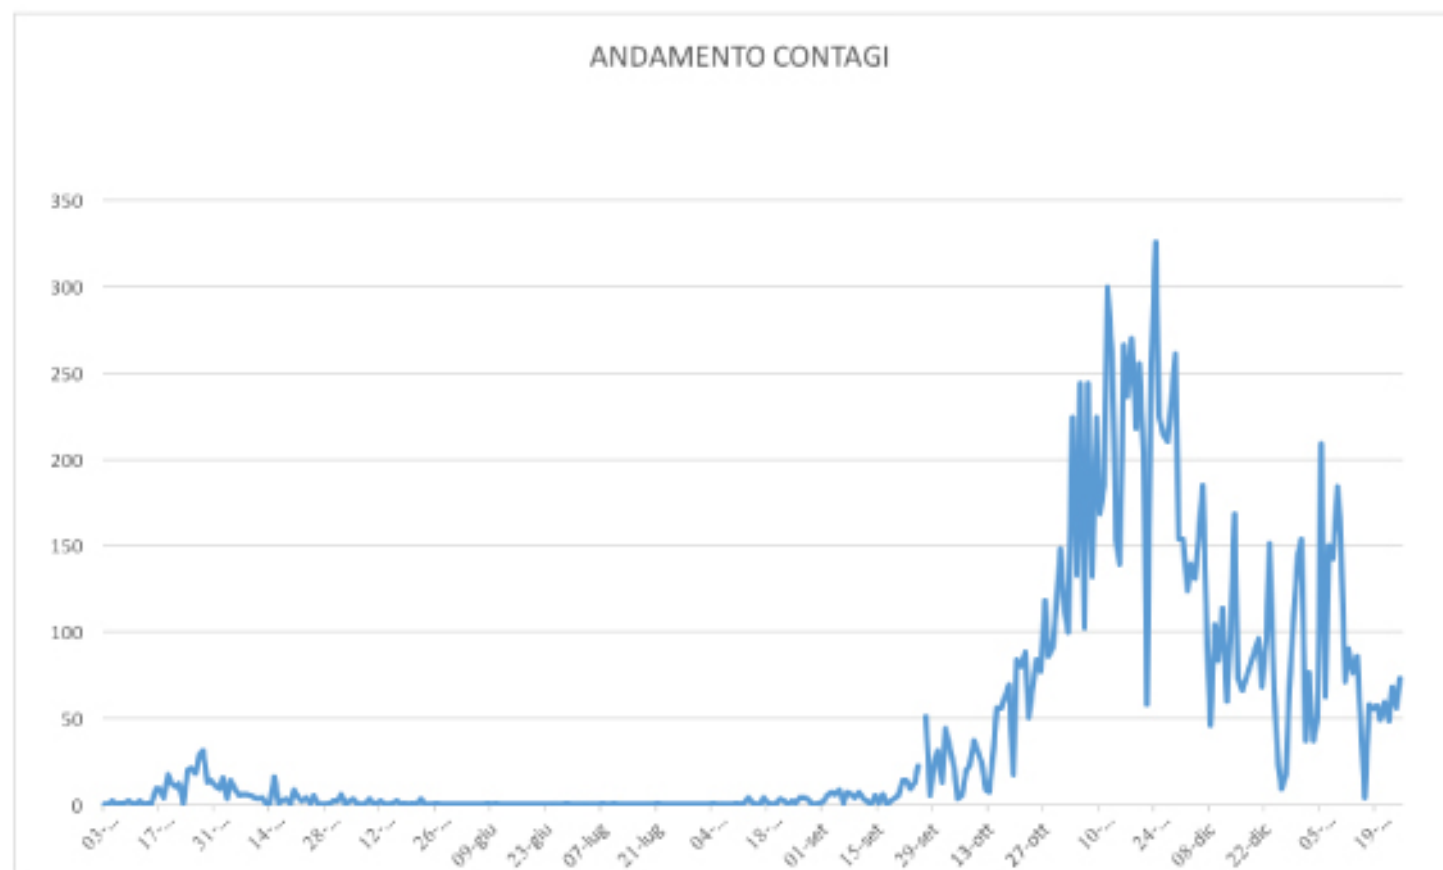

REGIONE
BASILICATA

BOLLETTINO EPIDEMIOLOGICO REGIONALE

27 Gennaio 2021 ore 12,00

dati rilevati alle ore 24,00 del 26 Gennaio

6733

Casi attuali

73

casi di cittadini
residenti positivi giornata

REGIONE
BASILICATA

BOLLETTINO EPIDEMIOLOGICO REGIONALE

27 Gennaio 2021 ore 12,00
dati rilevati alle ore 24,00 del 26 Gennaio

6733

Casi
attuali

6650

isolamenti
domiciliari

83

totale
ricoverati

2

terapia
intensiva

309

deceduti

5614

guariti

(di cui 1 residente in Puglia;
n.1 cittadino straniero ricoverato al S.Carlo)

206752

tamponi
effettuati

GRAFICO ANDAMENTO CONTAGI

REGIONE
BASILICATA

BOLLETTINO EPIDEMIOLOGICO REGIONALE

27 Gennaio 2021 ore 12,00

dati rilevati alle ore 24,00 del 26 Gennaio

6733