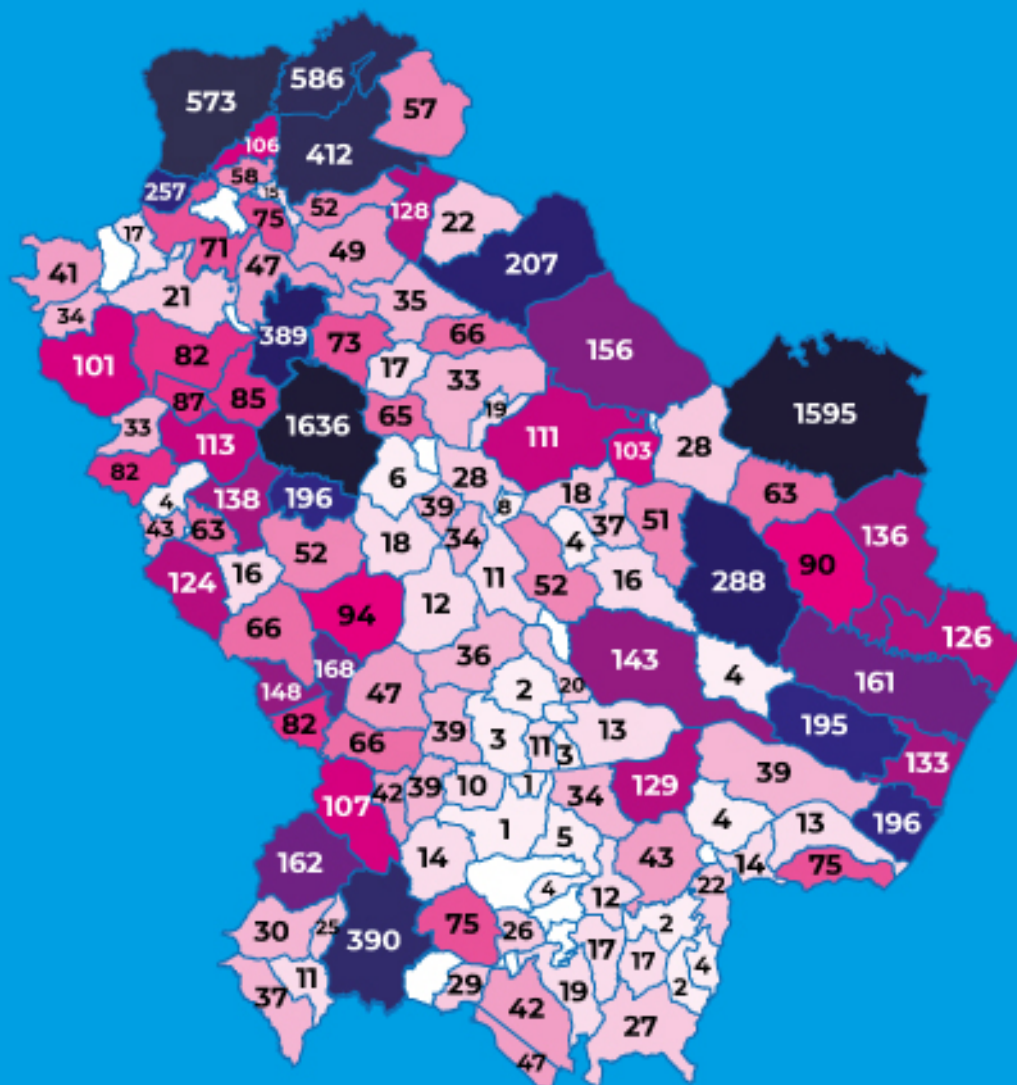

REGIONE
BASILICATA

BOLLETTINO EPIDEMIOLOGICO REGIONALE

27 Gennaio 2021 ore 12,00

dati rilevati alle ore 24,00 del 26 Gennaio

6733

Casi attuali

73

casi di cittadini
residenti positivi giornata

CONTAGI TOTALI NEI COMUNI

oggi TOT

● nuovi casi positivi

● 19	1636 Potenza	● 63	Satriano	● 2	Noepoli
● 7	1595 Matera	● 27	Terranova di P.	● 57	Montemilione
	107 Molliterno	● 47	Rotonda	● 6	Oliveto Lucano
● 3	106 Rapolla	● 22	San Giorgio L.	● 16	San Mauro Forte
	196 Policoro	● 17	San Costantino A.	● 3	Montalbano J.
● 1	66 Marsico Nuovo	● 1	390 Lauria	● 21	San Fele
	148 Paterno	● 39	Tursi	● 26	Episcopia
	207 Genzano di L.	● 1	133 Scanzano Jonico	● 17	Cancellara
● 6	136 Montescaglioso	● 43	Senise	● 75	Ripacandida
	82 Tramutola	● 17	Francavilla in S.	● 12	Laurenzana
	58 Barile	● 11	Pietrapertosa	● 10	San Martino d'Agri
	168 Marsico Vetere	● 35	Acerenza	● 4	Calvera
	51 Salandra	● 11	Gallicchio	● 5	Castronuovo
● 2	257 Rionero in Vulture	● 1	42 Sarconi	● 25	Nemoli
	11 Trecchina	● 90	Pomarico	● 34	Balvano
	39 Spinoso	● 52	Accettura	● 17	Ruvo del Monte
	2 Teana	● 6	586 Lavello	● 4	Savoia di Lucania
	39 Montemurro	● 12	Chiaromonte	● 82	Vietri
	14 Valsinni	● 22	Banzi	● 4	Craco
● 5	389 Avigliano	● 28	Grottole	● 4	Cersosimo
	129 Sant'Arcangelo	● 29	Castelluccio Infer.	● 6	Brindisi di Mont.
	126 Bernalda	● 94	Calvello	● 2	Armento
● 1	161 Pisticci / Marconia	● 3	128 Palazzo San G.	● 3	Missanello
● 1	13 Rotondella	● 138	Tito	● 4	Colobraro
	573 Melfi	● 34	Castelmezzano	● 34	Castelgrande
	75 Latronico	● 30	Rivello	● 2	Guardia Perticara
	33 Tolve	● 43	S. Angelo Le Fratte		
	13 Aliano	● 19	San Severino L.		
● 3	288 Ferrandina	● 15	Ginestra		
	156 Irsina	● 42	Viggianello		
	71 Atella	● 3	85 Ruoti		
	38 Corleto Perticara	● 82	Bella		
	19 San Chirico Nuovo	● 18	Anzi		
	2 San Paolo Albanese	● 41	Pescopagano		
	103 Grassano	● 14	Castelsaraceno		
	75 Nova Siri	● 66	Grumento		
	111 Tricarico	● 73	Pietragalla		
● 1	412 Venosa	● 39	Trivigno		
	38 Garaguso	● 16	Sasso di Castalda		
	196 Pignola	● 20	Gorgoglione		
	47 Viggiano	● 3	124 Brienza		
	3 San Chirico Raparo	● 49	Forenza		
	37 Maratea	● 101	Muro Lucano		
	113 Picerno	● 63	Miglionico		
	162 Lagonegro	● 34	Roccanova		
	18 Calciano	● 52	Maschito		
	66 Oppido Lucano	● 1	65 Vaglio		
	8 Campomaggiore	● 52	Abriola		
	87 Baragiano	● 47	Filliano		
	143 Stigliano	● 28	Albano