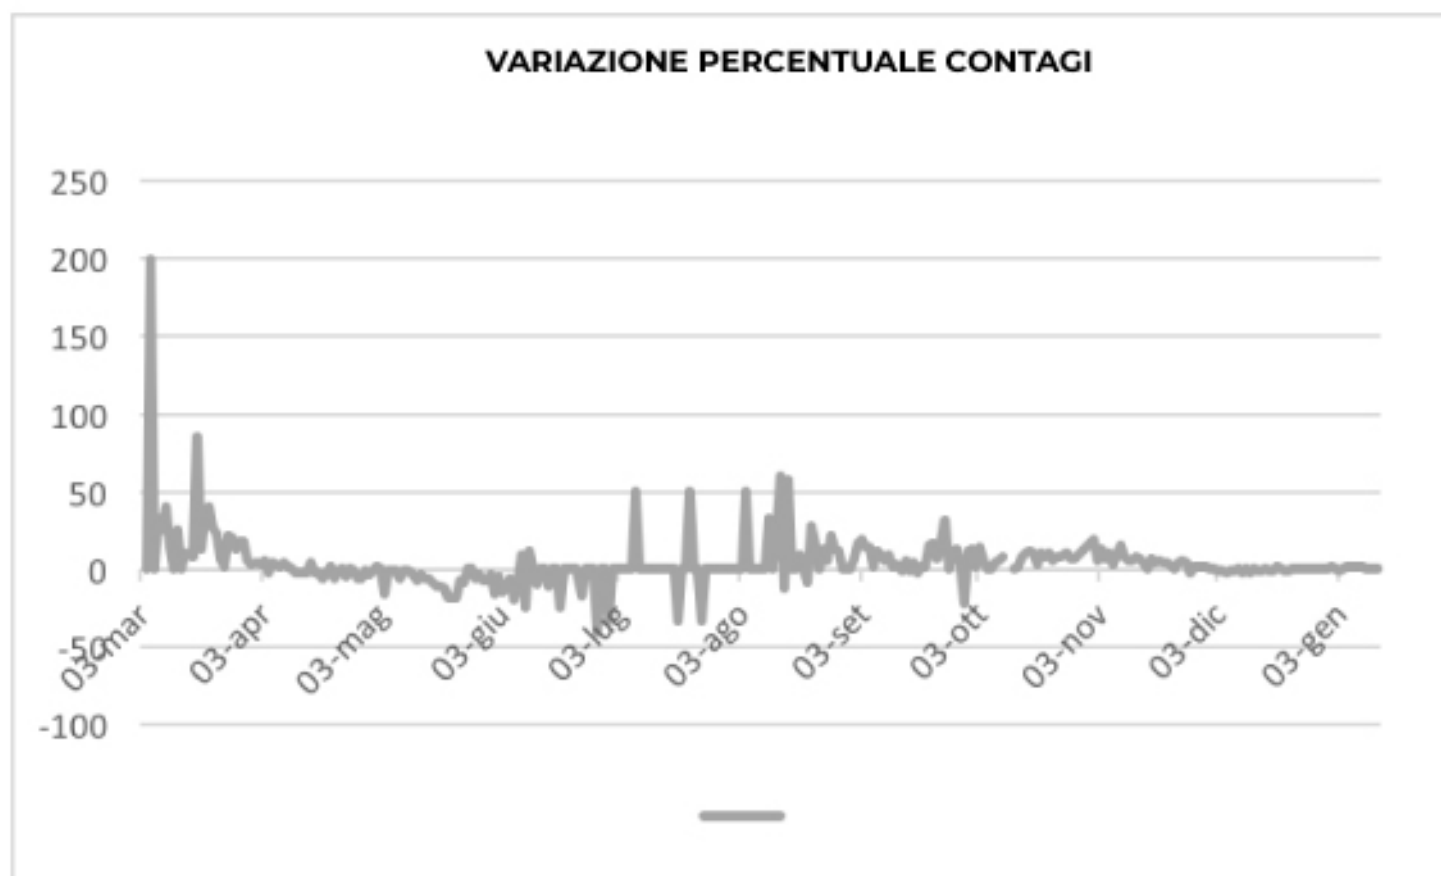

BOLLETTINO EPIDEMIOLOGICO REGIONALE

15 Gennaio 2021 ore 12,00

dati rilevati alle ore 24,00 del 14 Gennaio

6614

Casi
attuali

198403

tamponi
effettuati

963

tamponi
giornata

76

lucani
positivi giornata

7,9 %

percentuale
positivi giornata

0,6 %

percentuale
positivi totale

VARIAZIONE PERCENTUALE CONTAGI

**GRAFICO
VARIAZIONE
PERCENTUALE
CONTAGI**