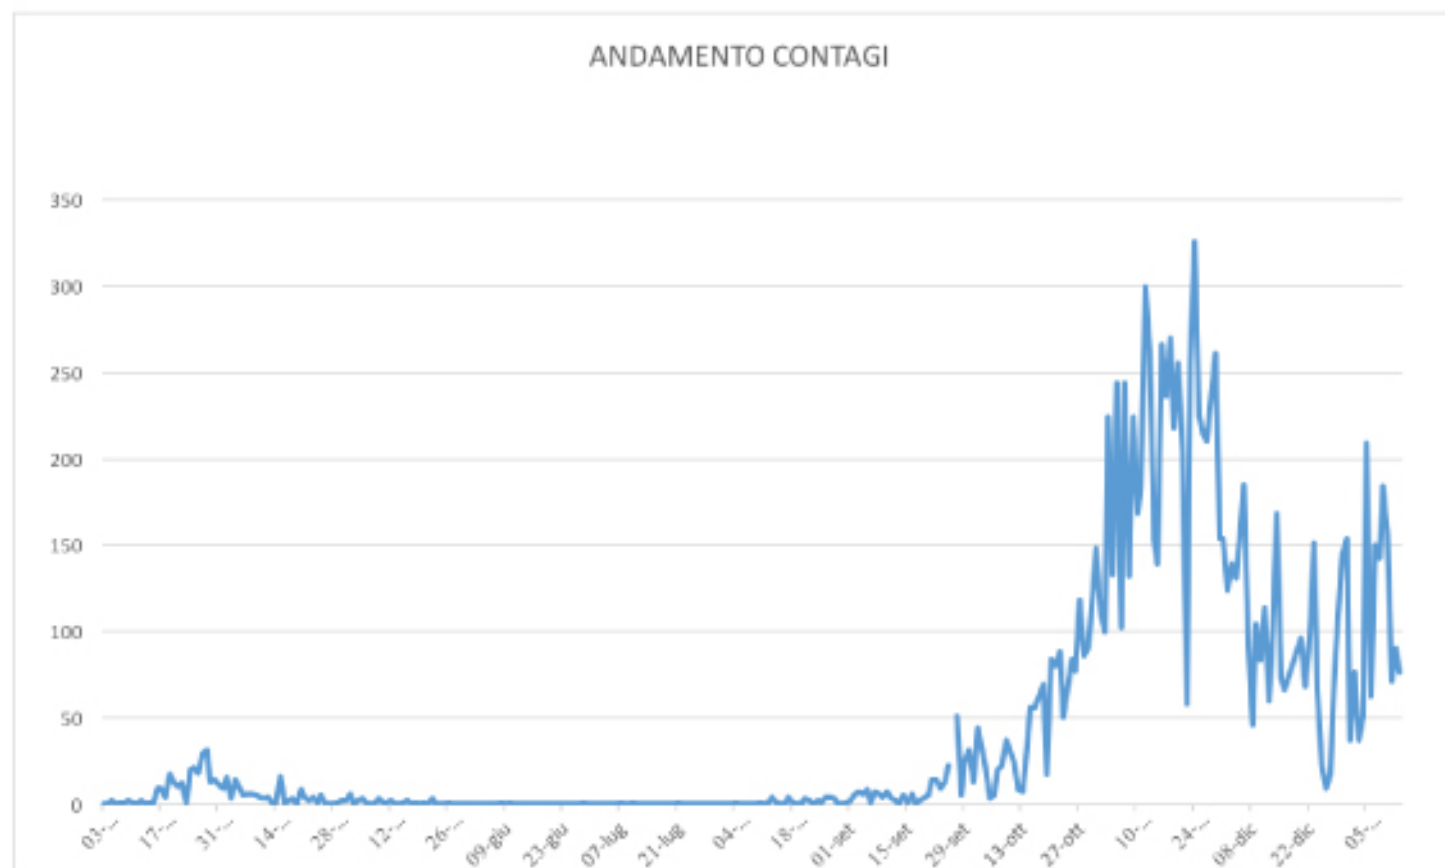

REGIONE
BASILICATA

BOLLETTINO EPIDEMIOLOGICO REGIONALE

15 Gennaio 2021 ore 12,00

dati rilevati alle ore 24,00 del 14 Gennaio

6614

Casi attuali

76

casi di cittadini
residenti positivi giornata

REGIONE
BASILICATA

BOLLETTINO EPIDEMIOLOGICO REGIONALE

15 Gennaio 2021 ore 12,00
dati rilevati alle ore 24,00 del 14 Gennaio

6614

Casi
attuali

6530

isolamenti
domiciliari

84

totale
ricoverati

4

terapia
intensiva

282

deceduti

5098

guariti

(di cui 1 residente in Puglia;
n.1 cittadino straniero ricoverato al S.Carlo)

798403

tamponi
effettuati

GRAFICO ANDAMENTO CONTAGI

BOLLETTINO EPIDEMIOLOGICO REGIONALE

15 Gennaio 2021 ore 12,00

dati rilevati alle ore 24,00 del 14 Gennaio

6614

Casi
attuali