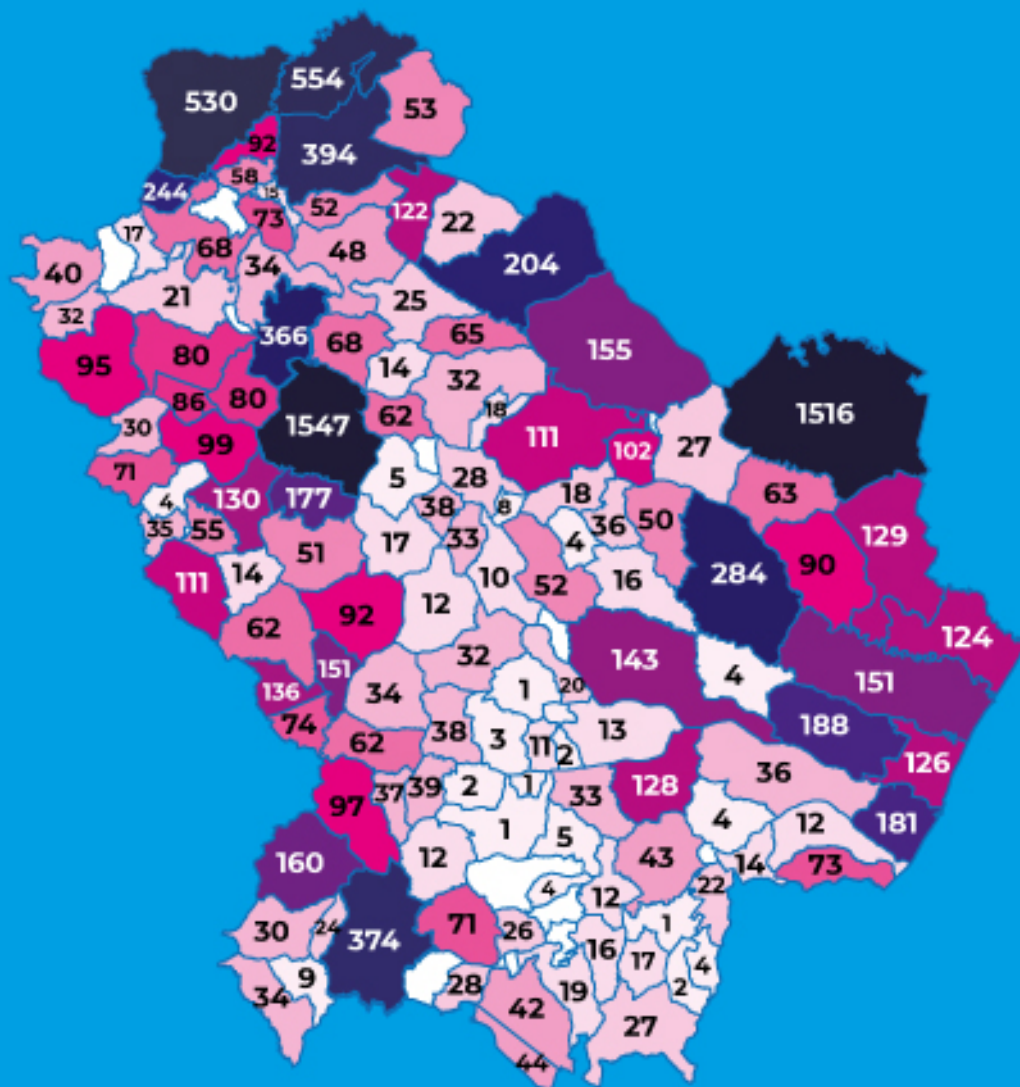

REGIONE
BASILICATA

BOLLETTINO EPIDEMIOLOGICO REGIONALE

15 Gennaio 2021 ore 12,00

dati rilevati alle ore 24,00 del 14 Gennaio

6614

Casi attuali

76

casi di cittadini
residenti positivi giornata

CONTAGI TOTALI NEI COMUNI

oggi TOT

● nuovi casi positivi

● 3	1547 Potenza	● 3	55 Satriano	● 1	1 Noepoli
● 7	1516 Matera	● 27	27 Terranova di P.	● 53	53 Montemilione
	97 Molliterno	● 44	44 Rotonda	● 6	6 Oliveto Lucano
	92 Rapolla	● 22	22 San Giorgio L.	● 16	16 San Mauro Forte
	181 Policoro	● 17	17 San Costantino A.	● 188	188 Montalbano J.
	62 Marsico Nuovo	● 374	374 Lauria	● 21	21 San Fele
	136 Paterno	● 36	36 Tursi	● 26	26 Episcopia
● 7	204 Genzano di L.	● 126	126 Scanzano Jonico	● 14	14 Cancellara
	129 Montescaglioso	● 43	43 Senise	● 73	73 Ripacandida
	74 Tramutola	● 16	16 Francavilla in S.	● 12	12 Laurenzana
	58 Barile	● 10	10 Pietrapertosa	● 7	2 San Martino d'Agri
● 5	151 Marsico Vetere	● 3	25 Acerenza	● 4	4 Calvera
● 7	50 Salandra	● 11	11 Gallicchio	● 5	5 Castronuovo
● 7	244 Rionero in Vulture	● 7	37 Sarconi	● 24	24 Nemoli
	9 Trecchina	● 3	90 Pomarico	● 30	30 Balvano
● 7	39 Spinoso	● 52	52 Accettura	● 17	17 Ruvo del Monte
	2 Teana	● 5	554 Lavello	● 4	4 Savoia di Lucania
	38 Montemurro	● 12	12 Chiaromonte	● 6	71 Vietri
	14 Valsinni	● 22	22 Banzi	● 4	4 Craco
	366 Avigliano	● 27	27 Grottole	● 4	4 Cersosimo
	128 Sant'Arcangelo	● 3	28 Castelluccio Infer.	● 5	5 Brindisi di Mont.
	124 Bernalda	● 92	92 Calvello	● 2	2 Armento
● 7	151 Pisticci / Marconia	● 122	122 Palazzo San G.	● 2	2 Missanello
	12 Rotondella	● 130	130 Tito	● 4	4 Colobraro
● 4	530 Melfi	● 33	33 Castelmezzano	● 32	32 Castelgrande
	71 Latronico	● 30	30 Rivello	● 1	1 Guardia Perticara
	32 Tolve	● 35	35 S. Angelo Le Fratte		
	13 Aliano	● 19	19 San Severino L.		
	284 Ferrandina	● 15	15 Ginestra		
	155 Irsina	● 42	42 Viggianello		
	68 Atella	● 1	80 Ruoti	● 1	80 Ruoti
	32 Corleto Perticara	● 2	80 Bella	● 2	80 Bella
	18 San Chirico Nuovo	● 17	17 Anzi	● 1	40 Pescopagano
	2 San Paolo Albanese	● 40	40 Pescopagano	● 12	12 Castelsaraceno
	102 Grassano	● 12	62 Crumento	● 7	68 Pietragalla
	73 Nova Siri	● 38	38 Trivigno	● 14	14 Sasso di Castalda
	111 Tricarico	● 20	20 Gorgoglione	● 1	111 Brienza
	394 Venosa	● 4	4 Forenza	● 95	95 Muro Lucano
	36 Garaguso	● 12	12 Maschito	● 63	63 Miglionico
	177 Pignola	● 4	4 Vaglio	● 33	33 Roccanova
	34 Viggiano	● 3	3 Abriola	● 52	52 Maschito
	3 San Chirico Raparo	● 34	34 Fillano	● 3	62 Vaglio
	34 Maratea	● 16	16 Albano	● 51	51 Abriola
	99 Picerno	● 17		● 34	34 Fillano
● 4	160 Lagonegro	● 27		● 28	28 Albano
	18 Calciano				
● 7	65 Oppido Lucano				
	8 Campomaggiore				
● 7	86 Baragiano				
	143 Stigliano