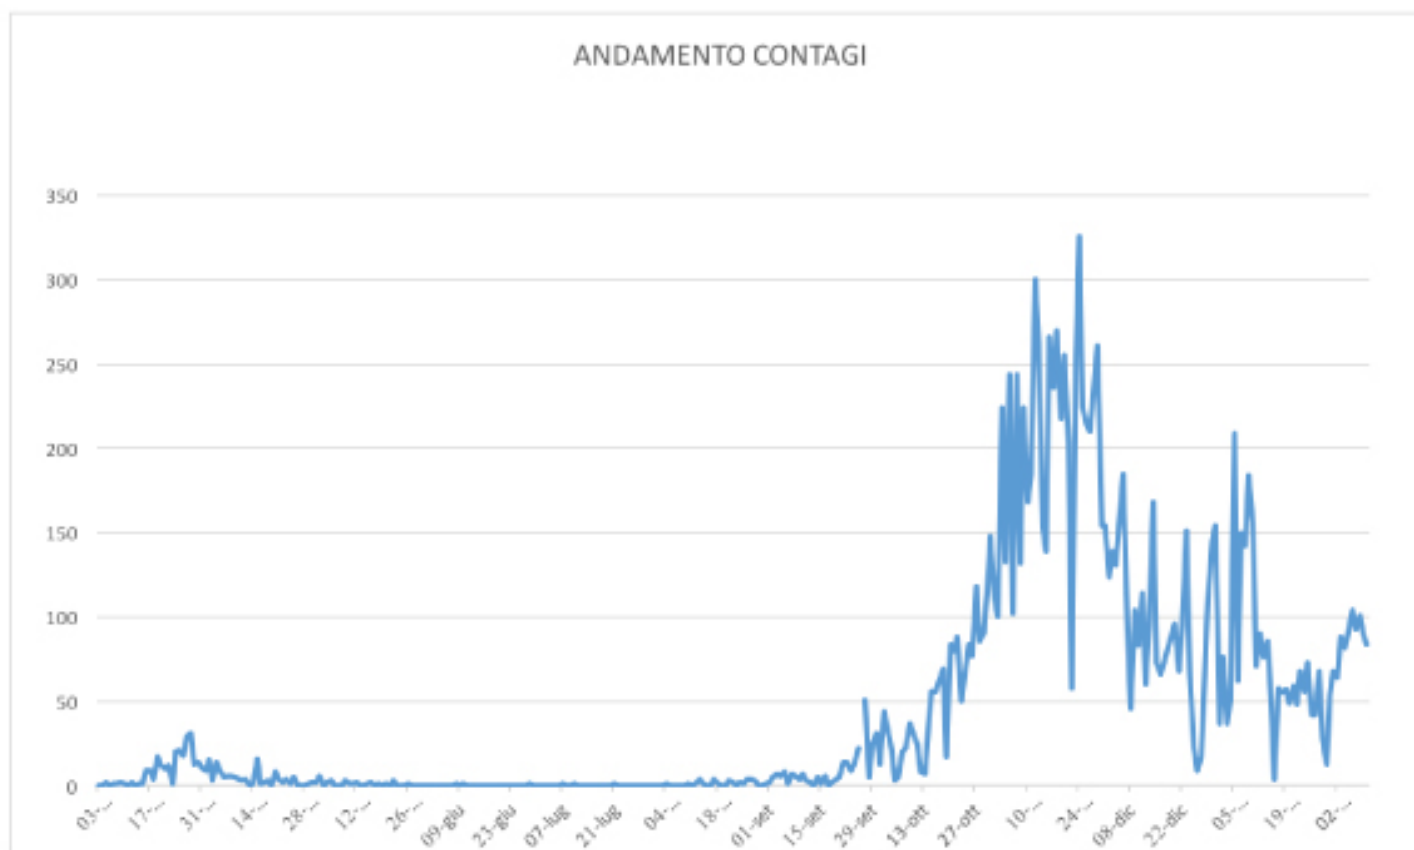

REGIONE
BASILICATA

3176

Casi attuali

84

casì di cittadini
residenti positivi giornata

BOLLETTINO EPIDEMIOLOGICO REGIONALE

13 Febbraio 2021 ore 12,00

dati rilevati alle ore 24,00 del 12 Febbraio

REGIONE
BASILICATA

BOLLETTINO EPIDEMIOLOGICO REGIONALE

13 Febbraio 2021 ore 12,00
dati rilevati alle ore 24,00 del 12 Febbraio

3176

Casi
attuali

3107

isolamenti
domiciliari

69

totale
ricoverati

5

terapia
intensiva

339

deceduti

10254

guariti

(di cui 1 residente n Puglia;

n.1 cittadino straniero ricoverato al S.Carlo)

221942

tamponi
effettuati

GRAFICO ANDAMENTO CONTAGI

REGIONE
BASILICATA

BOLLETTINO EPIDEMIOLOGICO REGIONALE

13 Febbraio 2021 ore 12,00

dati rilevati alle ore 24,00 del 12 Febbraio