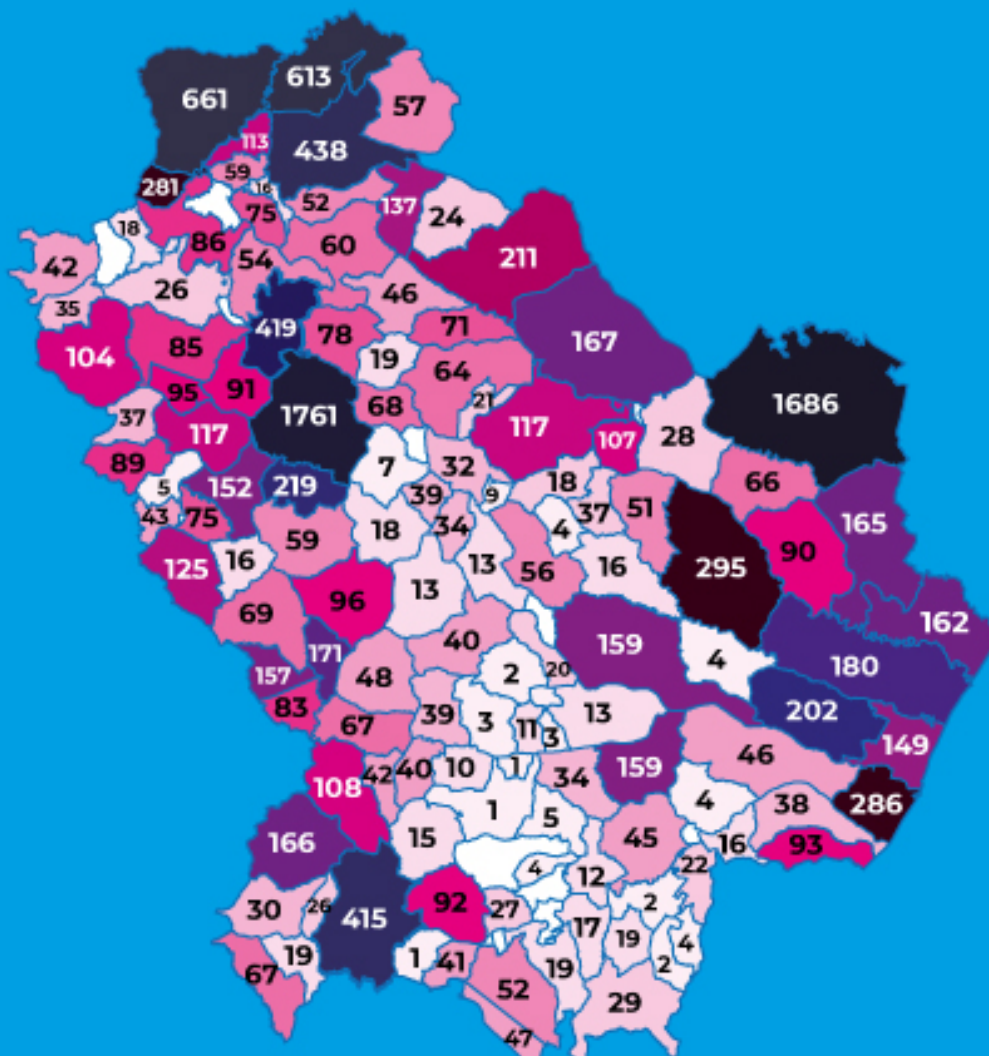

REGIONE
BASILICATA

3176

Casi attuali

84

casì di cittadini
residenti positivi giornata

BOLLETTINO EPIDEMIOLOGICO REGIONALE

13 Febbraio 2021 ore 12,00

dati rilevati alle ore 24,00 del 12 Febbraio

CONTAGI TOTALI NEI COMUNI

oggi TOT

● nuovi casi positivi

● 3	1761	Potenza	● 75	Satriano	● 2	Noepoli	
● 14	1686	Matera	● 29	Terranova di P.	● 57	Montemillione	
	108	Moliterno	● 47	Rotonda	● 6	Oliveto Lucano	
	113	Rapolla	● 22	San Giorgio L.	● 16	San Mauro Forte	
● 8	286	Policoro	● 19	San Costantino A.	● 7	202	Montalbano J.
	69	Marsico Nuovo	● 1	415	Lauria	● 26	San Fele
	157	Paterno	● 46	Tursi	● 27	Episcopia	
	211	Genzano di L.	● 2	149	Scanzano Jonico	● 19	Cancellara
	165	Montescaglioso	● 45	Senise	● 75	Ripacandida	
	83	Tramutola	● 17	Francavilla in S.	● 13	Laurenzana	
	59	Barile	● 13	Pietrapertosa	● 10	San Martino d'Agri	
	171	Marsico Vetere	● 46	Acerenza	● 4	Calvera	
	51	Salandra	● 11	Galliochio	● 5	Castronuovo	
	281	Rionero in Vulture	● 42	Sarconi	● 26	Nemoli	
● 5	19	Trecchina	● 90	Pomarico	● 37	Balvano	
● 2	40	Spinoso	● 56	Accettura	● 18	Ruvo del Monte	
	2	Teana	● 613	Lavello	● 5	Savoia di Lucania	
	39	Montemurro	● 12	Chiaromonte	● 7	89	Vietri
● 2	16	Valsinni	● 24	Banzi	● 4	Craco	
● 2	419	Avigliano	● 28	Grottole	● 4	Cersosimo	
	159	Sant'Arcangelo	● 41	Castelluccio Infer.	● 7	Brindisi di Mont.	
● 4	162	Bernalda	● 96	Calvello	● 3	Armento	
● 9	180	Pisticci / Marconia	● 137	Palazzo San G.	● 3	Missanello	
	38	Rotondella	● 7	152	Tito	● 4	Colobraro
	661	Melfi	● 34	Castelmezzano	● 35	Castelgrande	
● 2	92	Latronico	● 30	Rivello	● 2	Guardia Perticara	
	64	Tolve	● 43	S. Angelo Le Fratte	● 1	Castelluccio Sup.	
	13	Alliano	● 19	San Severino L.			
	295	Ferrandina	● 16	Ginestra			
● 7	167	Irsina	● 52	Viggianello			
● 7	86	Atella	● 91	Ruoti			
	40	Corleto Perticara	● 85	Bella			
	21	San Chirico Nuovo	● 18	Anzi			
	2	San Paolo Albanese	● 42	Pescopagano			
	107	Grassano	● 7	15	Castelsaraceno		
● 2	93	Nova Siri	● 67	Grumento			
	117	Tricarico	● 78	Pietragalla			
● 7	438	Venosa	● 39	Trivigno			
	38	Garaguso	● 16	Sasso di Castalda			
● 7	219	Pignola	● 20	Gorgoglione			
	48	Viggiano	● 125	Brienza			
	3	San Chirico Raparo	● 3	60	Forenza		
● 8	67	Maratea	● 104	Muro Lucano			
	117	Picerno	● 66	Miglionico			
	166	Lagonegro	● 34	Roccanova			
	19	Caiciano	● 52	Maschito			
	71	Oppido Lucano	● 68	Vaglio			
	9	Campomaggiore	● 59	Abriola			
	95	Baragiano	● 54	Filliano			
	159	Stigliano	● 7	32	Albano