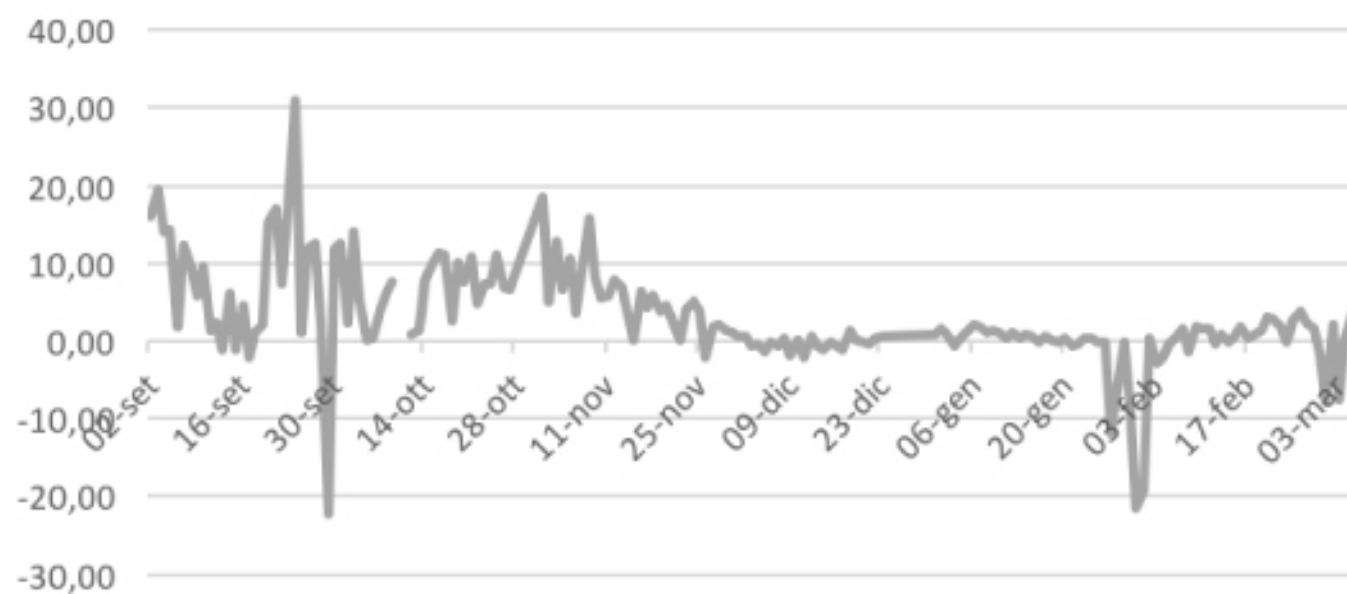

percentuale
positivi giornata

0,6 %

percentuale
positivi totale

VARIAZIONE PERCENTUALE CONTAGI

GRAFICO
VARIAZIONE
PERCENTUALE
CONTAGI