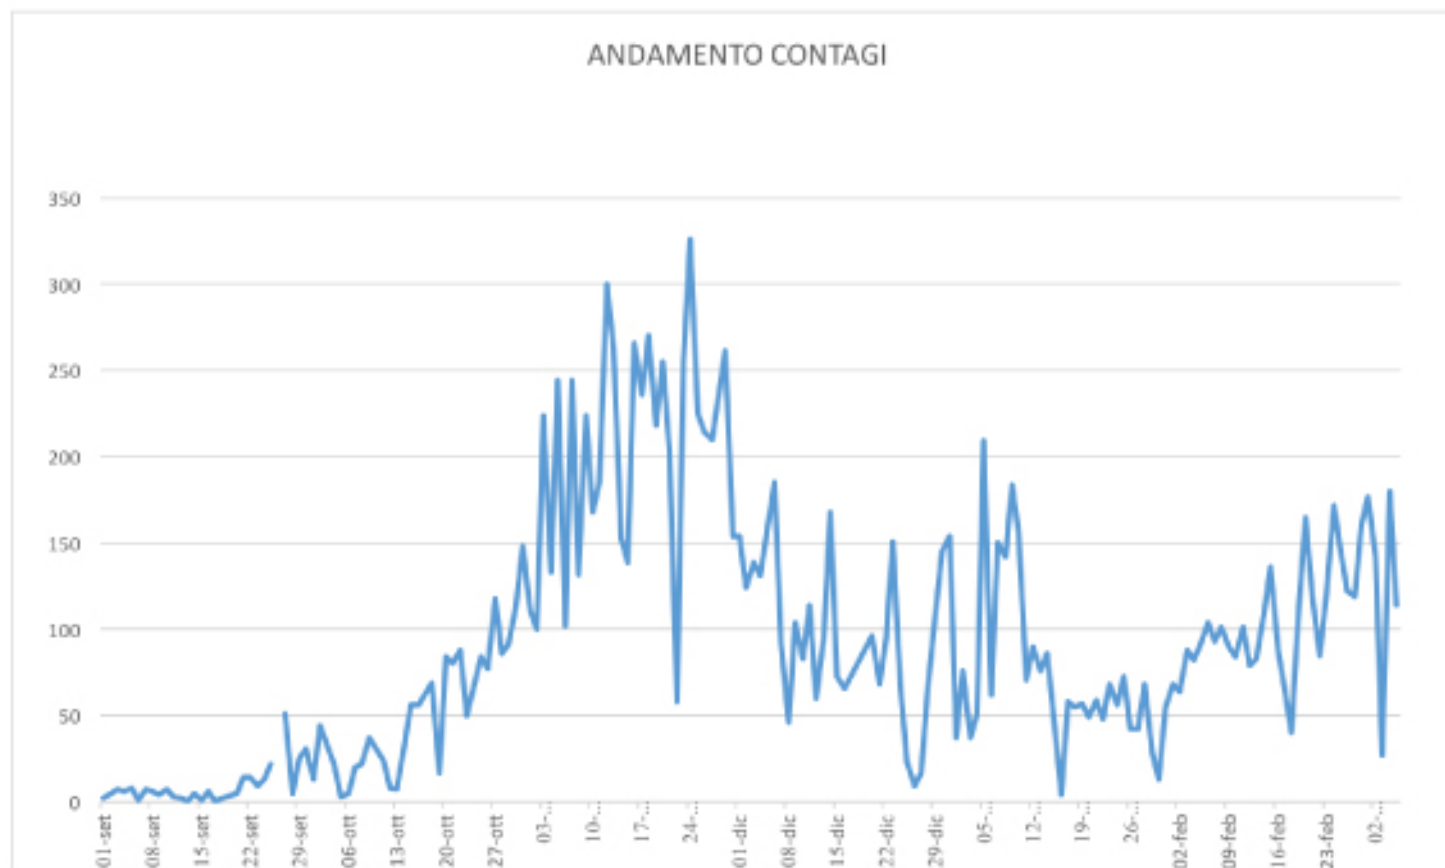

REGIONE
BASILICATA

BOLLETTINO EPIDEMIOLOGICO REGIONALE

10 Marzo 2021 ore 12,00
dati rilevati alle ore 24,00 del 9 Marzo

3618

Casi
attuali

3497

isolamenti
domiciliari

121

totale
ricoverati

16

terapia
intensiva

368

deceduti

12482

guariti

(di cui 1 residente in Puglia;
n.1 cittadino straniero ricoverato al S.Carlo)

253950

tamponi
effettuati

GRAFICO ANDAMENTO CONTAGI

REGIONE
BASILICATA

BOLLETTINO EPIDEMIOLOGICO REGIONALE

10 Marzo 2021 ore 12,00

dati rilevati alle ore 24,00 del 9 Marzo

3618

Casi
attuali

253950

tamponi
effettuati

1492

tamponi
giornata

114

lucani
positivi giornata

7,6 %