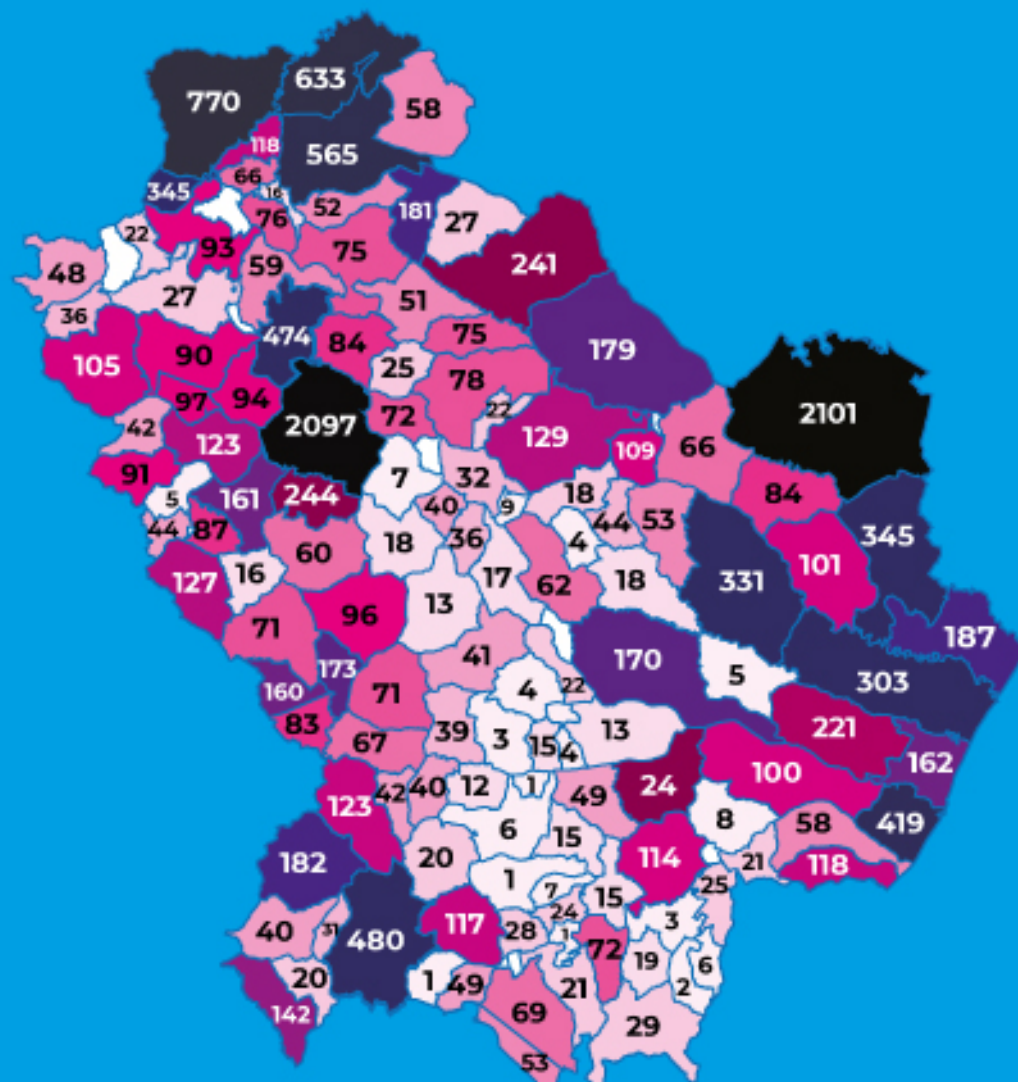

REGIONE
BASILICATA

BOLLETTINO EPIDEMIOLOGICO REGIONALE

10 Marzo 2021 ore 12,00

dati rilevati alle ore 24,00 del 9 Marzo

3618

Casi attuali

114

casi di cittadini
residenti positivi giornata

CONTAGI TOTALI NEI COMUNI

oggi TOT

● nuovi casi positivi

● 13	2097	Potenza	● 87	Satriano	● 3	Noepoli	
● 17	2101	Matera	● 29	Terranova di P.	● 58	Montemilione	
● 1	123	Molliterno	● 53	Rotonda	● 6	Oliveto Lucano	
● 1	118	Rapolla	● 25	San Giorgio L.	● 18	San Mauro Forte	
● 7	419	Policoro	● 19	San Costantino A.	● 221	Montalbano J.	
	71	Marsico Nuovo	● 2	480	Lauria	● 27	San Fele
	160	Paterno	● 100	Tursi	● 28	Episcopia	
	241	Genzano di L.	● 162	Scanzano Jonico	● 25	Cancellara	
● 3	345	Montescaglioso	● 4	114	Senise	● 76	Ripacandida
	83	Tramutola	● 5	72	Francavilla in S.	● 13	Laurenzana
	66	Barile	● 1	17	Pietrapertosa	● 12	San Martino d'Agri
	174	Marsico Vetere	● 51	Acerenza	● 7	Calvera	
	53	Salandra	● 15	Galicchio	● 15	Castronuovo	
● 3	345	Rionero in Vulture	● 42	Sarconi	● 31	Nemoli	
	21	Trecchina	● 4	101	Pomarico	● 42	Balvano
	40	Spinoso	● 62	Accettura	● 22	Ruvo del Monte	
	24	Teana	● 2	633	Lavello	● 5	Savoia di Lucania
	39	Montemurro	● 17	Chiaromonte	● 91	Vietri	
	21	Valsinni	● 27	Banzi	● 5	Craco	
● 3	474	Avigliano	● 1	66	Grottole	● 6	Cersosimo
● 3	248	Sant'Arcangelo	● 49	Castelluccio Infer.	● 7	Brindisi di Mont.	
	187	Bernalda	● 96	Calvello	● 3	Armento	
● 15	303	Pisticci / Marconia	● 1	181	Palazzo San G.	● 4	Missanello
● 1	58	Rotondella	● 161	Tito	● 8	Colobraro	
● 1	770	Melfi	● 36	Castelmezzano	● 36	Castelgrande	
● 2	117	Latronico	● 40	Rivello	● 3	Guardia Perticara	
	78	Tolve	● 44	S. Angelo Le Fratte	● 1	Castelluccio Sup.	
	13	Aliano	● 21	San Severino L.	● 1	Carbone	
	331	Ferrandina	● 16	Ginestra	● 1	Fardella	
● 2	179	Irsina	● 7	69	Viggiannello		
	93	Atella	● 94	Ruoti			
● 1	41	Corleto Perticara	● 7	90	Bella		
	22	San Chirico Nuovo	● 18	Anzi			
	2	San Paolo Albanese	● 48	Pescopagano			
	109	Grassano	● 21	Castelsaraceno			
	118	Nova Siri	● 67	Crumento			
	129	Tricarico	● 7	84	Pietragalla		
● 2	565	Venosa	● 40	Trivigno			
	44	Garaguso	● 16	Sasso di Castalda			
● 7	244	Pignola	● 22	Gorgoglione			
	71	Viggianno	● 127	Brienza			
	6	San Chirico Raparo	● 75	Forenza			
● 2	142	Maratea	● 105	Muro Lucano			
	123	Picerno	● 7	84	Miglionico		
● 2	182	Lagonegro	● 49	Roccanova			
	19	Calciano	● 52	Maschito			
	75	Oppido Lucano	● 72	Vaglio			
	9	Campomaggiore	● 60	Abriola			
● 1	97	Baragiano	● 59	Filiano			
● 1	170	Stigliano	● 32	Albano