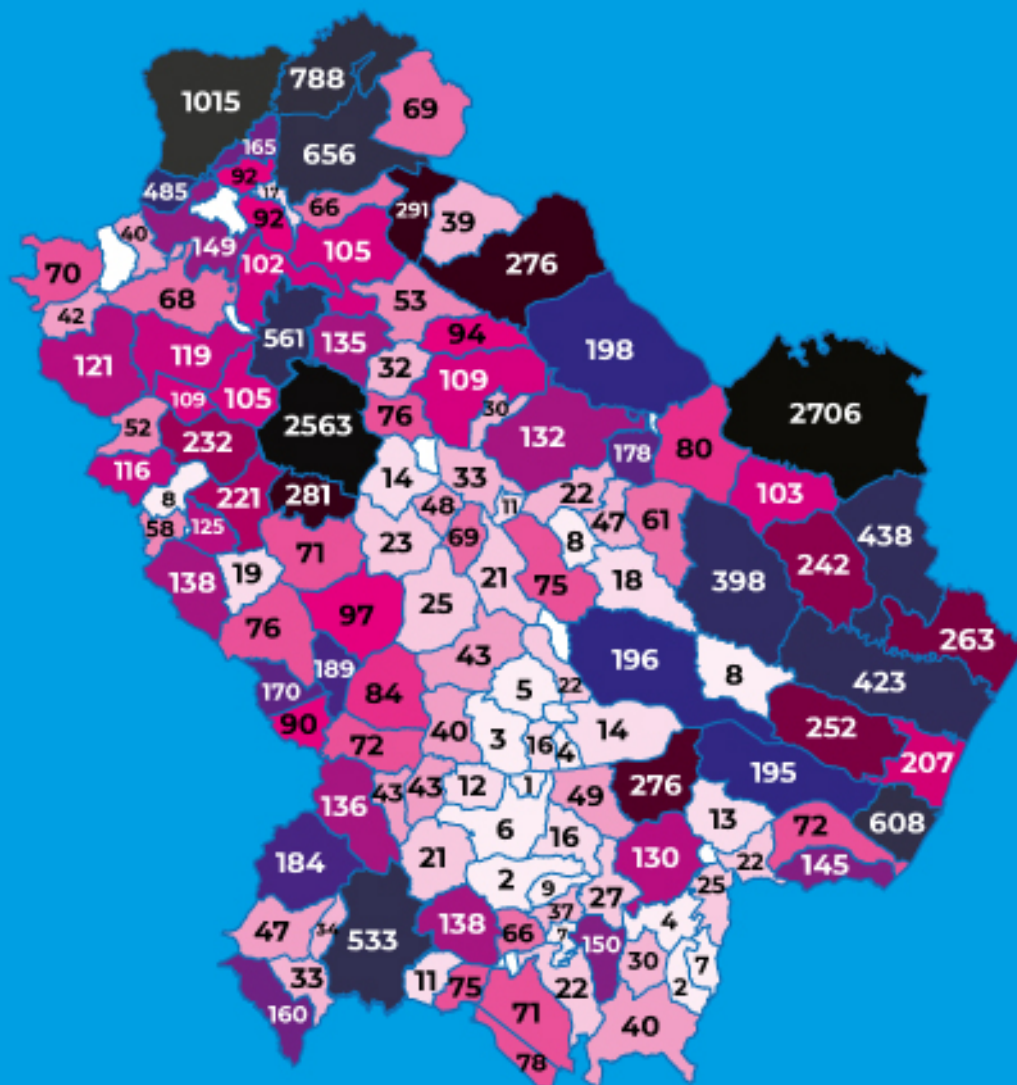

REGIONE
BASILICATA

BOLLETTINO EPIDEMIOLOGICO REGIONALE

14 Aprile 2021 ore 12,00

dati rilevati alle ore 24,00 del 13 Aprile

5149

Casi attuali

210

casi di cittadini
residenti positivi giornata

CONTAGI TOTALI NEI COMUNI

oggi TOT

● nuovi casi positivi

● 19	2563	Potenza	● 2	125	Satriano	● 4	4	Noepoli	
● 42	2706	Matera	● 1	40	Terranova di P.	● 2	2	69	Montemilione
	136	Molliterno	● 3	78	Rotonda	● 8	8	8	Oliveto Lucano
	165	Rapolla		25	San Giorgio L.	● 18	18	18	San Mauro Forte
● 8	608	Policoro	● 30	30	San Costantino A.	● 2	252	252	Montalbano J.
	76	Marsico Nuovo	● 533	533	Lauria	● 68	68	68	San Fele
	170	Paterno	● 4	195	Tursi	● 66	66	66	Episcopia
● 4	276	Genzano di L.	● 2	207	Scanzano Jonico	● 32	32	32	Cancellara
● 2	444	Montescaglioso	● 2	130	Senise	● 92	92	92	Ripacandida
	90	Tramutola	● 1	150	Francavilla in S.	● 25	25	25	Laurenzana
	92	Barile	● 21	21	Pietrapertosa	● 12	12	12	San Martino d'Agri
	189	Marsico Vetere	● 53	53	Acerenza	● 7	7	7	Calvera
	61	Salandra	● 16	16	Gallicchio	● 16	16	16	Castronuovo
● 9	485	Rionero in Vulture	● 42	42	Sarconi	● 34	34	34	Nemoli
	33	Trecchina	● 242	242	Pomarico	● 52	52	52	Balvano
	43	Spinoso	● 75	75	Accettura	● 40	40	40	Ruvo del Monte
	37	Teana	● 5	788	Lavello	● 8	8	8	Savoia di Lucania
	40	Montemurro	● 27	27	Chiaromonte	● 116	116	116	Vietri
	22	Valsinni	● 39	39	Banzi	● 8	8	8	Craco
● 3	561	Avigliano	● 80	80	Grottole	● 7	7	7	Cersosimo
	276	Sant'Arcangelo	● 10	75	Castelluccio Infer.	● 14	14	14	Brindisi di Mont.
● 15	263	Bernalda	● 97	97	Calvello	● 3	3	3	Armento
● 5	423	Pisticci / Marconia	● 4	291	Palazzo San G.	● 5	5	5	Missanello
	72	Rotondella	● 1	221	Tito	● 13	13	13	Colobraro
● 11	1015	Melfi	● 69	69	Castelmezzano	● 42	42	42	Castelgrande
	138	Latronico	● 47	47	Rivello	● 3	3	3	Guardia Perticara
● 1	109	Tolve	● 58	58	S. Angelo Le Fratte	● 11	11	11	Castelluccio Sup.
	14	Aliano	● 22	22	San Severino L.	● 2	2	2	Carbone
● 4	398	Ferrandina	● 17	17	Ginestra	● 9	9	9	Fardella
● 1	198	Irsina	● 71	71	Viggiannello				
● 4	149	Atella	● 105	105	Ruoti				
	44	Corleto Perticara	● 119	119	Bella				
	30	San Chirico Nuovo	● 23	23	Anzi				
	2	San Paolo Albanese	● 70	70	Pescopagano				
	178	Grassano	● 22	22	Castelsaraceno				
	145	Nova Siri	● 72	72	Crumento				
	132	Tricarico	● 135	135	Pietragalla				
● 2	656	Venosa	● 48	48	Trivigno				
● 1	47	Garaguso	● 19	19	Sasso di Castalda				
● 1	281	Pignola	● 22	22	Gorgoglione				
	84	Viggiano	● 138	138	Brienza				
	6	San Chirico Raparo	● 105	105	Forenza				
	160	Maratea	● 121	121	Muro Lucano				
	232	Picerno	● 103	103	Miglionico				
	184	Lagonegro	● 49	49	Roccanova				
	22	Calciano	● 66	66	Maschito				
● 2	94	Oppido Lucano	● 76	76	Vaglio				
	11	Campomaggiore	● 71	71	Abriola				
	109	Baragiano	● 102	102	Filiano				
● 5	196	Stigliano	● 33	33	Albano