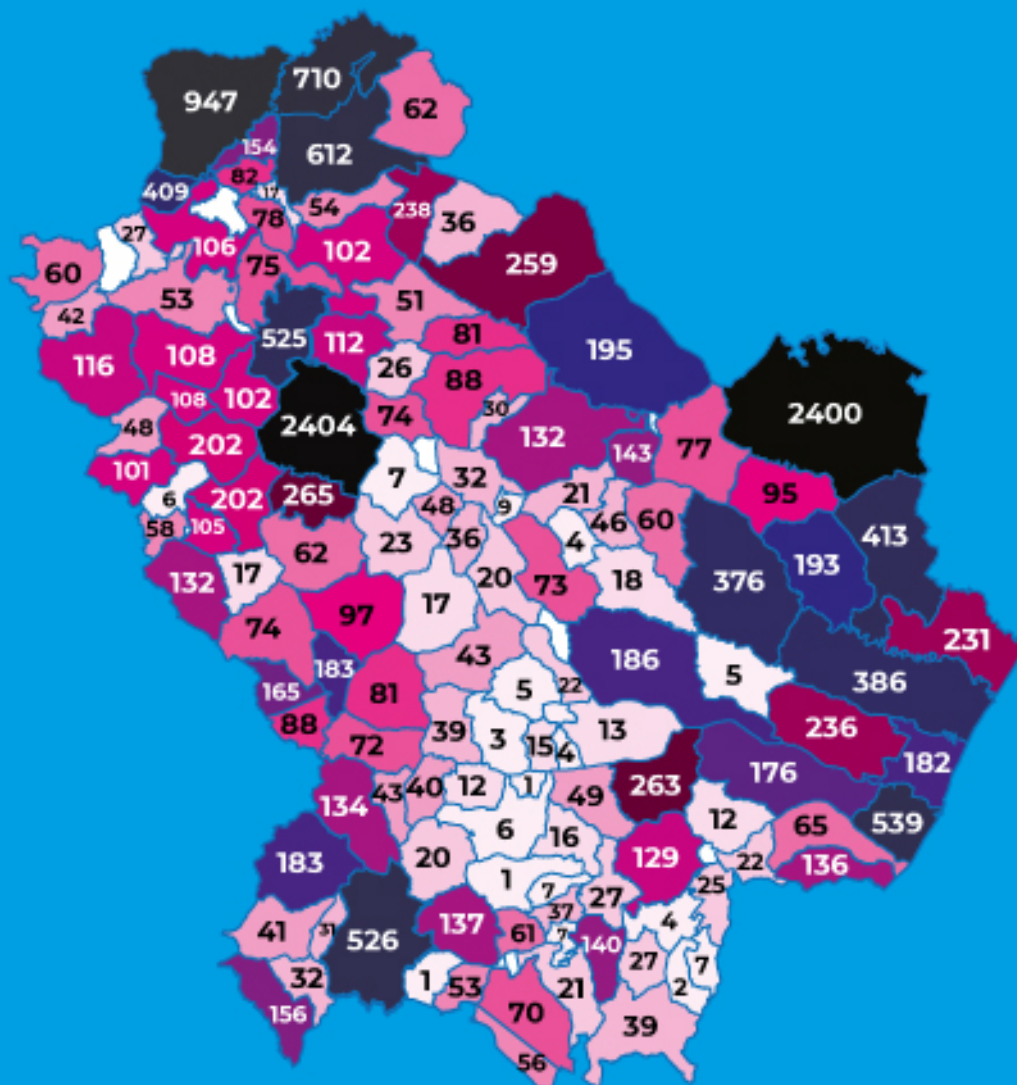

REGIONE
BASILICATA

BOLLETTINO EPIDEMIOLOGICO REGIONALE

1 Aprile 2021 ore 12,00

dati rilevati alle ore 24,00 del 31 Marzo

4609

Casi attuali

178

casi di cittadini
residenti positivi giornata

CONTAGI TOTALI NEI COMUNI

oggi TOT

● nuovi casi positivi

● 25	2404	Potenza	● 10	105	Satriano	● 4	4	Noepoli
● 33	2400	Matera	● 2	39	Terranova di P.	● 3	62	Montemilione
	134	Molliterno		56	Rotonda		7	Oliveto Lucano
	154	Rapolla		25	San Giorgio L.		18	San Mauro Forte
● 3	539	Policoro	● 1	27	San Costantino A.	● 1	236	Montalbano J.
	74	Marsico Nuovo	● 2	526	Lauria	● 2	53	San Fele
● 2	165	Paterno	● 8	176	Tursi	● 2	61	Episcopia
● 1	259	Genzano di L.	● 2	182	Scanzano Jonico		26	Cancellara
	413	Montescaglioso	● 2	129	Senise		78	Ripacandida
● 1	88	Tramutola		140	Francavilla in S.		17	Laurenzana
● 2	82	Barile		20	Pietrapertosa		12	San Martino d'Agri
	183	Marsico Vetere		52	Acerenza		7	Calvera
	60	Salandra		15	Gallicchio		16	Castronuovo
● 3	409	Rionero in Vulture		42	Sarconi		31	Nemoli
	32	Trecchina	● 4	193	Pomarico		48	Balvano
	40	Spinoso	● 1	73	Accettura		27	Ruvo del Monte
	37	Teana	● 8	710	Lavello	● 1	7	Savoia di Lucania
	39	Montemurro		27	Chiaromonte	● 1	101	Vietri
	22	Valsinni		36	Banzi		5	Craco
● 1	525	Avigliano		77	Grottole		7	Cersosimo
● 2	263	Sant'Arcangelo		53	Castelluccio Infer.		7	Brindisi di Mont.
● 1	231	Bernalda		97	Calvello		3	Armento
● 2	386	Pisticci / Marconia		238	Palazzo San G.		5	Missanello
	65	Rotondella	● 8	202	Tito		12	Colobraro
● 13	947	Melfi		36	Castelmezzano		42	Castelgrande
	137	Latronico		46	Rivello		3	Guardia Perticara
	88	Tolve	● 1	58	S. Angelo Le Fratte		1	Castelluccio Sup.
	13	Alliano		21	San Severino L.		1	Carbone
● 3	376	Ferrandina	● 1	70	Viggiannello		7	Fardella
	195	Irsina		102	Ruoti			
	106	Atella		108	Bella			
	44	Corleto Perticara		23	Anzi			
	30	San Chirico Nuovo		60	Pescopagano			
	2	San Paolo Albanese		21	Castelsaraceno			
● 11	143	Grassano		72	Crumentu			
● 1	136	Nova Siri	● 2	112	Pietragalla			
	132	Tricarico		48	Trivigno			
● 9	612	Venosa		17	Sasso di Castalda			
	46	Garaguso		22	Gorgoglione			
	265	Pignola		132	Brienza			
	81	Viggiano		102	Forenza			
	6	San Chirico Raparo		116	Muro Lucano			
● 2	156	Maratea	● 1	95	Miglionico			
	202	Picerno		49	Roccanova			
	183	Lagonegro	● 1	54	Maschito			
● 2	21	Calciano		74	Vaglio			
	81	Oppido Lucano		62	Abriola			
	9	Campomaggiore		75	Filliano			
	108	Baragiano		32	Albano			
	186	Stigliano