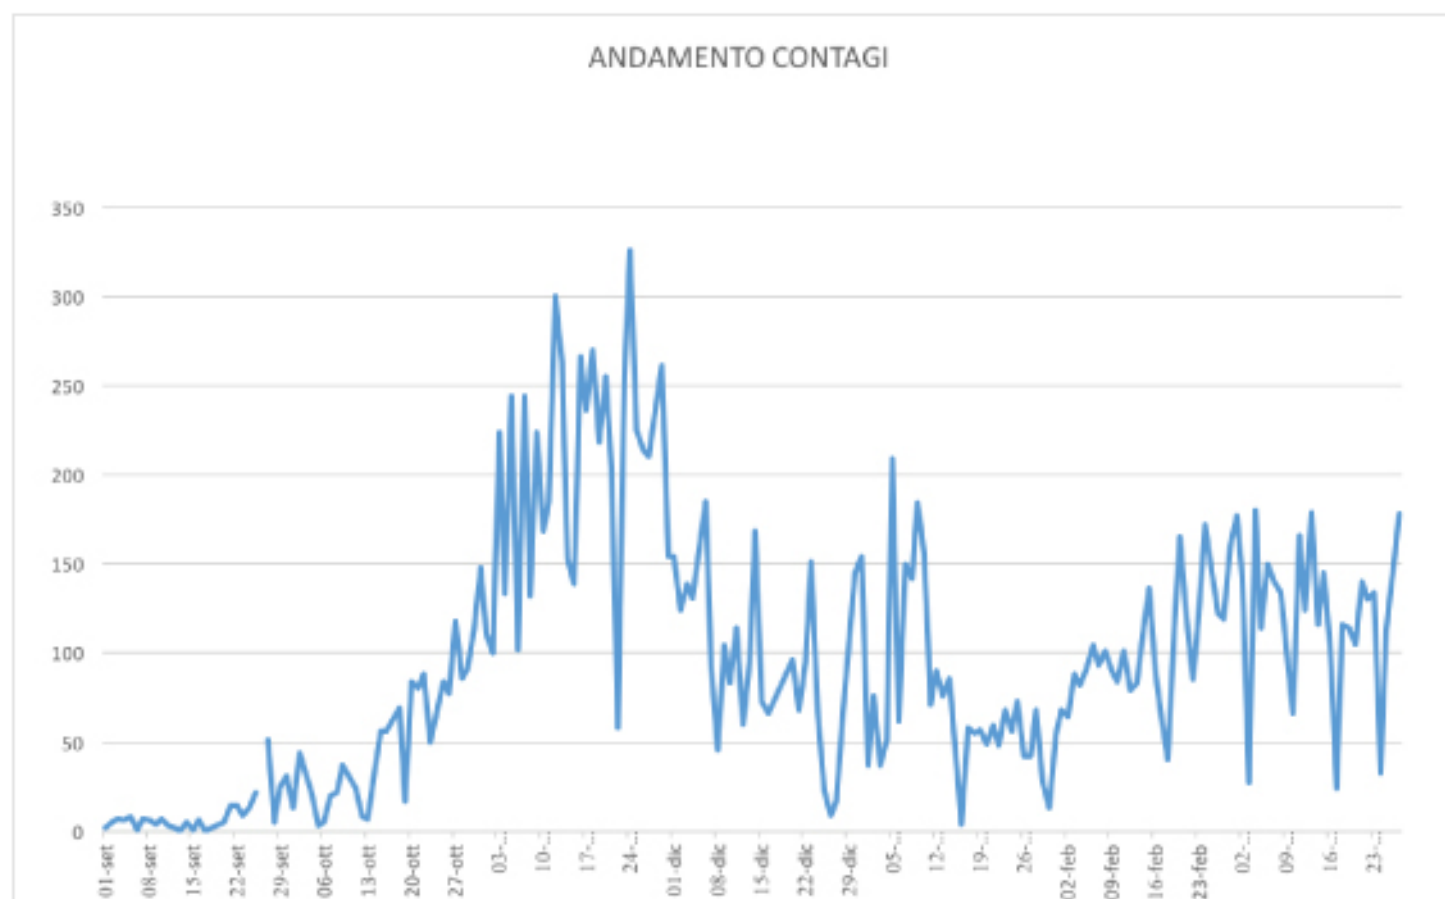

# BOLLETTINO EPIDEMIOLOGICO REGIONALE

1 Aprile 2021 ore 12,00  
dati rilevati alle ore 24,00 del 31 Marzo

4609

Casi  
attuali

4416

isolamenti  
domiciliari

193

totale  
ricoverati

13

terapia  
intensiva

431

deceduti

14087

guariti

(di cui 1 residente in Puglia;  
n.1 cittadino straniero ricoverato al S.Carlo)

282117

tamponi  
effettuati

## GRAFICO ANDAMENTO CONTAGI

REGIONE  
BASILICATA