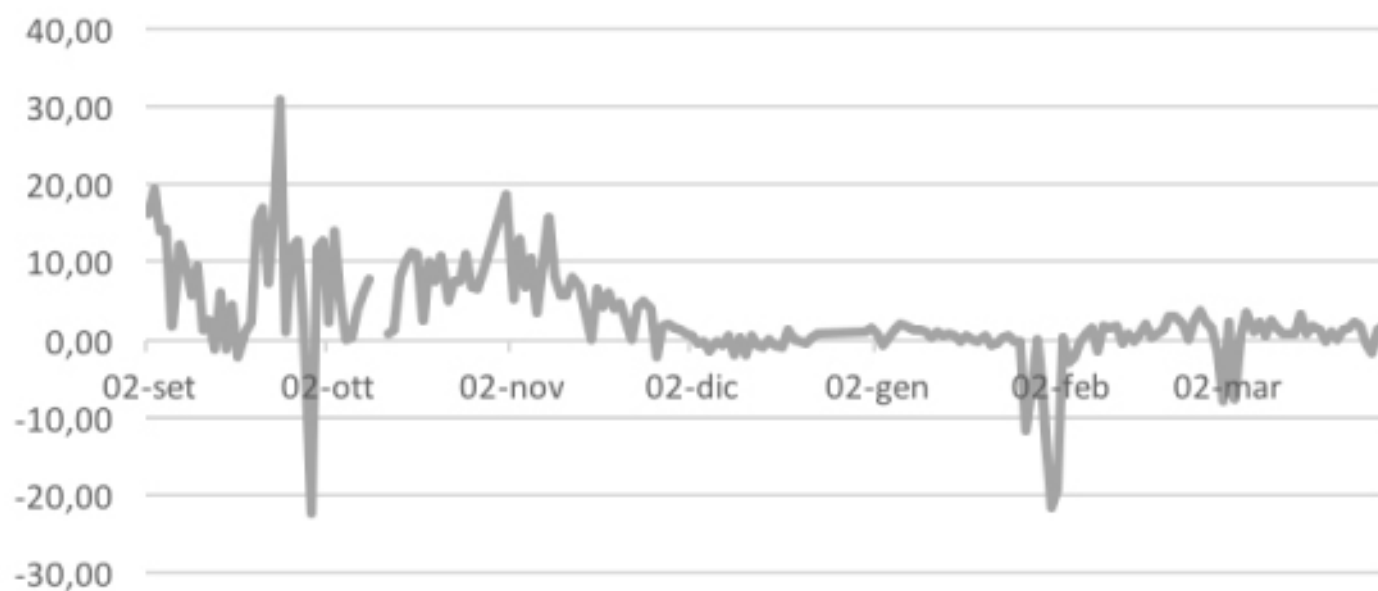

tamponi  
giornata

178

lucani  
positivi giornata

12,8 %

percentuale  
positivi giornata

0,6 %

percentuale  
positivi totale

VARIAZIONE PERCENTUALE CONTAGI

GRAFICO  
VARIAZIONE  
PERCENTUALE  
CONTAGI