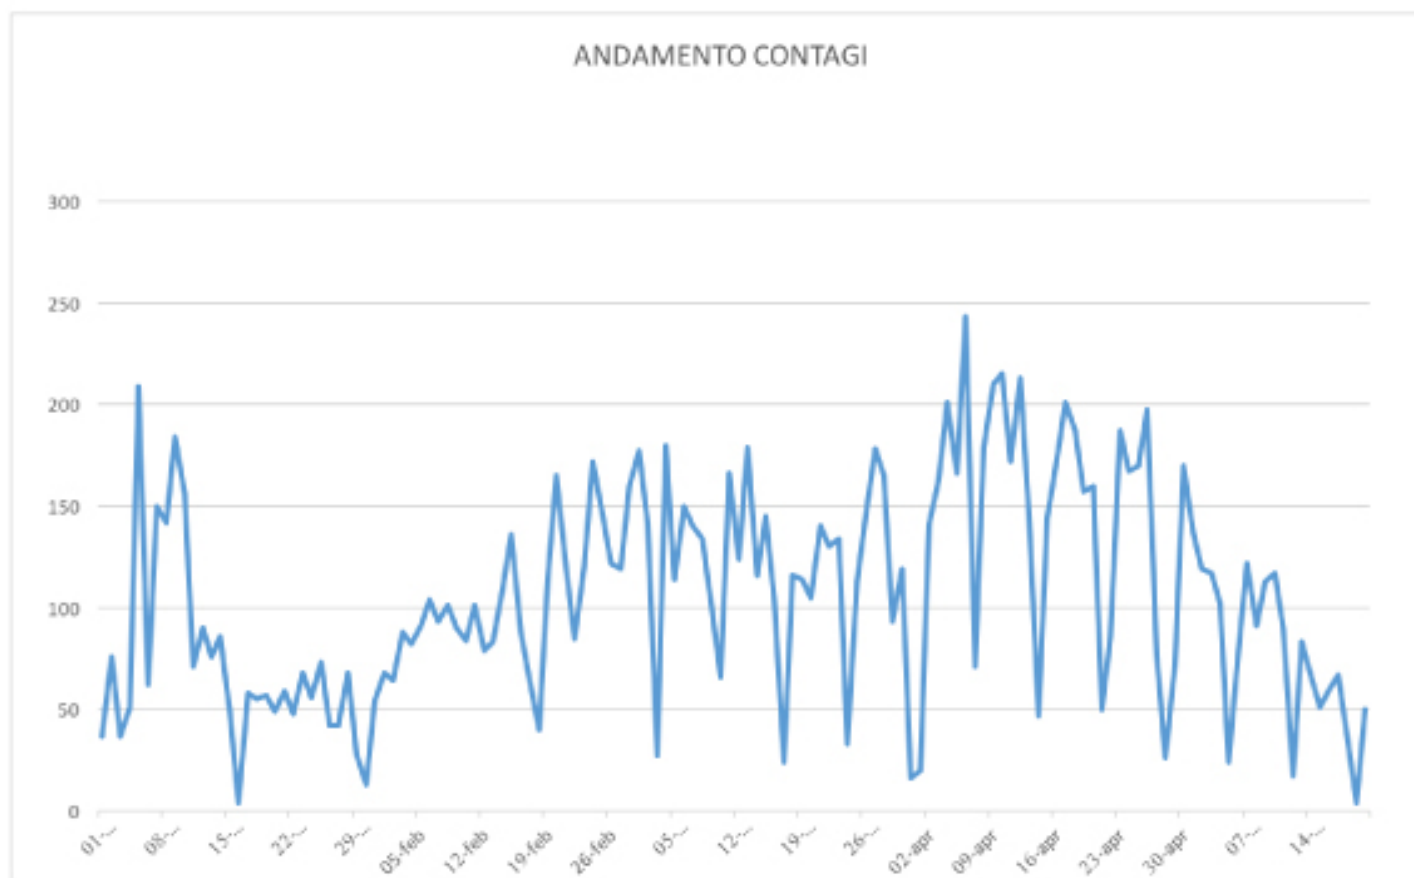

REGIONE
BASILICATA

BOLLETTINO EPIDEMIOLOGICO REGIONALE

25 Maggio 2021 ore 12,00

dati rilevati alle ore 24,00 del 24 Maggio

4210

Casi attuali

50

casi di cittadini
residenti positivi giornata

REGIONE
BASILICATA

BOLLETTINO EPIDEMIOLOGICO REGIONALE

25 Maggio 2021 ore 12,00
dati rilevati alle ore 24,00 del 24 Maggio

4210

Casi
attuali

4124

isolamenti
domiciliari

86

totale
ricoverati

5

terapia
intensiva

550

deceduti

20712

guariti

352087

tamponi
effettuati

GRAFICO ANDAMENTO CONTAGI

REGIONE
BASILICATA

BOLLETTINO EPIDEMIOLOGICO REGIONALE

25 Maggio 2021 ore 12,00

dati rilevati alle ore 24,00 del 24 Maggio

4210

Casi
attuali