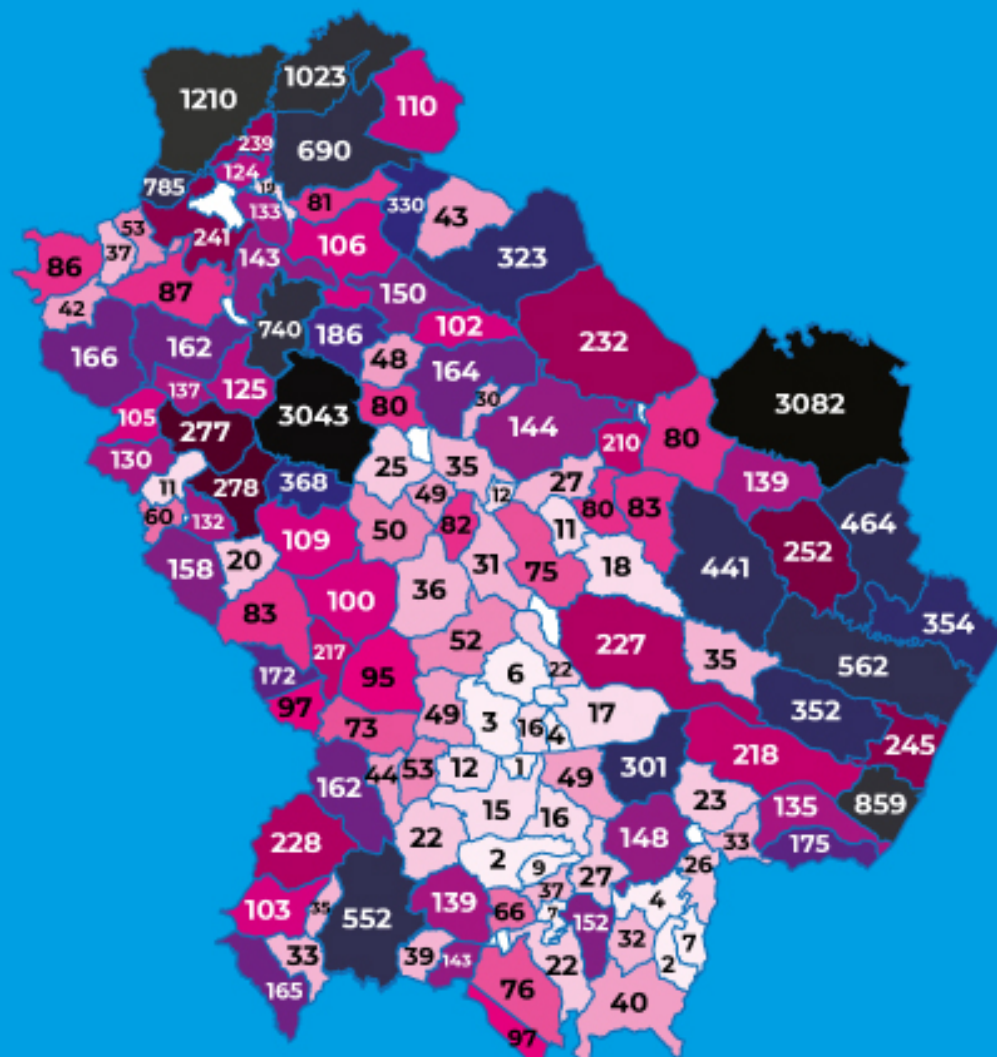

REGIONE
BASILICATA

BOLLETTINO EPIDEMIOLOGICO REGIONALE

25 Maggio 2021 ore 12,00

dati rilevati alle ore 24,00 del 24 Maggio

4210

Casi attuali

50

casi di cittadini
residenti positivi giornata

CONTAGI TOTALI NEI COMUNI

oggi TOT

● nuovi casi positivi

● 3	3043 Potenza	● 1	552 Lauria	● 4	110 Noepoli
● 2	3082 Matera	● 1	522 Tursi	● 8	110 Montemillione
	162 Moliterno	● 1	218 Tursi		11 Oliveto Lucano
● 4	239 Rapolla	● 1	245 Scanzano Jonico		18 San Mauro Forte
● 1	859 Policoro	● 1	148 Senise		352 Montalbano J.
	83 Marsico Nuovo	● 1	152 Francavilla in S.		87 San Fele
	172 Paterno	● 2	16 Gallicchio		66 Episcopia
	323 Genzano di L.	● 1	44 Sarconi		48 Cancellara
● 1	464 Montescaglioso	● 1	252 Pomarico		133 Ripacandida
	97 Tramutola	● 1	75 Accettura		36 Laurenzana
	124 Barile	● 1	37 Teana		12 San Martino d'Agri
	217 Marsico Vetere	● 1	49 Montemurro		7 Calvera
	83 Salandra	● 1	33 Valsinni		16 Castronuovo
	785 Rionero in Vulture	● 1	740 Avigliano		35 Nemoli
	33 Trecchina	● 3	301 Sant'Arcangelo		105 Balvano
	53 Spinoso	● 1	354 Bernalda		53 Ruvo del Monte
	37 Teana	● 1	562 Pisticci / Marconia		11 Savoia di Lucania
	49 Montemurro	● 1	135 Rotondella		130 Vietri
	33 Valsinni	● 1	1210 Melfi		35 Craco
	740 Avigliano	● 1	139 Latronico		7 Cersosimo
● 3	301 Sant'Arcangelo	● 1	164 Tolve		25 Brindisi di Mont.
	354 Bernalda	● 1	17 Aliano		3 Armento
	562 Pisticci / Marconia	● 1	441 Ferrandina		5 Missanello
	135 Rotondella	● 1	232 Irsina		23 Colobraro
● 4	1210 Melfi	● 1	241 Atella		42 Castelgrande
	139 Latronico	● 1	52 Corleto Perticara		6 Guardia Perticara
	164 Tolve	● 1	30 San Chirico Nuovo		39 Castelluccio Sup.
	17 Aliano	● 1	2 San Paolo Albanese		2 Carbone
	441 Ferrandina	● 1	210 Grassano		37 Rapone
● 7	232 Irsina	● 1	175 Nova Siri		9 Fardella
	241 Atella	● 1	144 Tricarico		
	52 Corleto Perticara	● 1	690 Venosa		
	30 San Chirico Nuovo	● 1	80 Garaguso		
	2 San Paolo Albanese	● 1	368 Pignola		
	210 Grassano	● 1	95 Viggiano		
● 2	175 Nova Siri	● 1	15 San Chirico Raparo		
	144 Tricarico	● 1	165 Maratea		
● 1	690 Venosa	● 1	277 Picerno		
	80 Garaguso	● 1	228 Lagonegro		
	368 Pignola	● 1	27 Caiciano		
	95 Viggiano	● 1	102 Oppido Lucano		
	15 San Chirico Raparo	● 1	12 Campomaggiore		
	165 Maratea	● 1	137 Baragiano		
● 1	277 Picerno	● 1	227 Stigliano		
	228 Lagonegro				
	27 Caiciano				
	102 Oppido Lucano				
	12 Campomaggiore				
	137 Baragiano				
	227 Stigliano